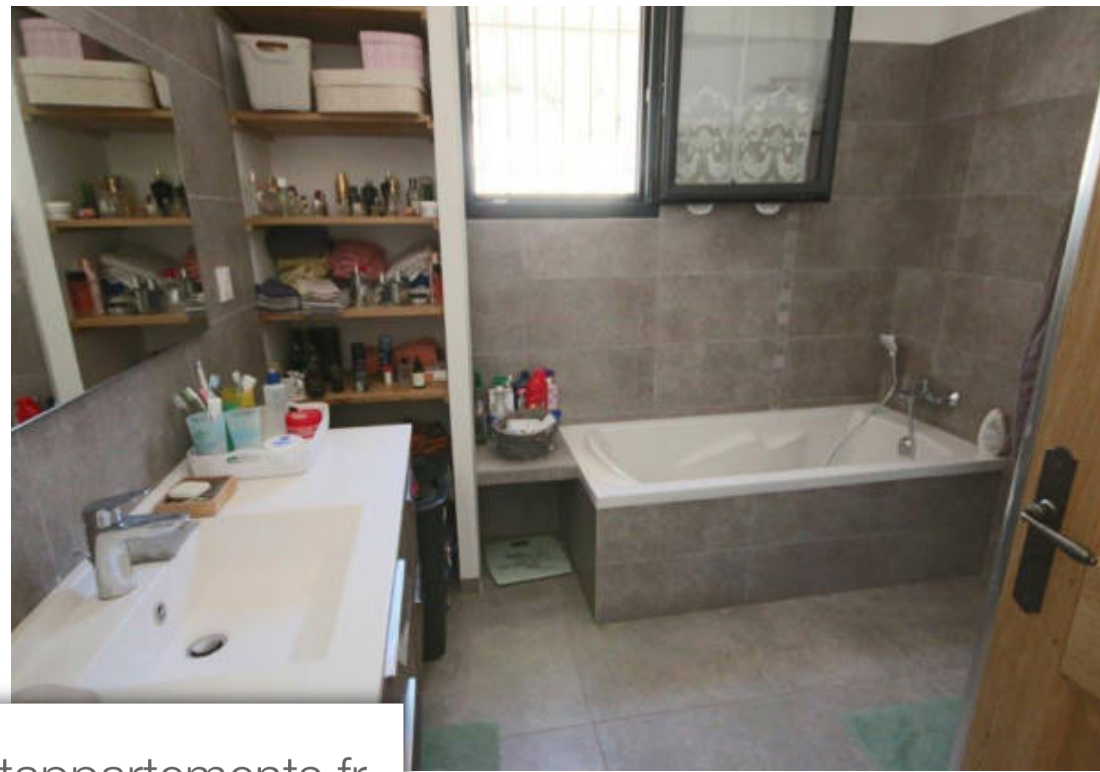

www.maisonsetappartements.fr