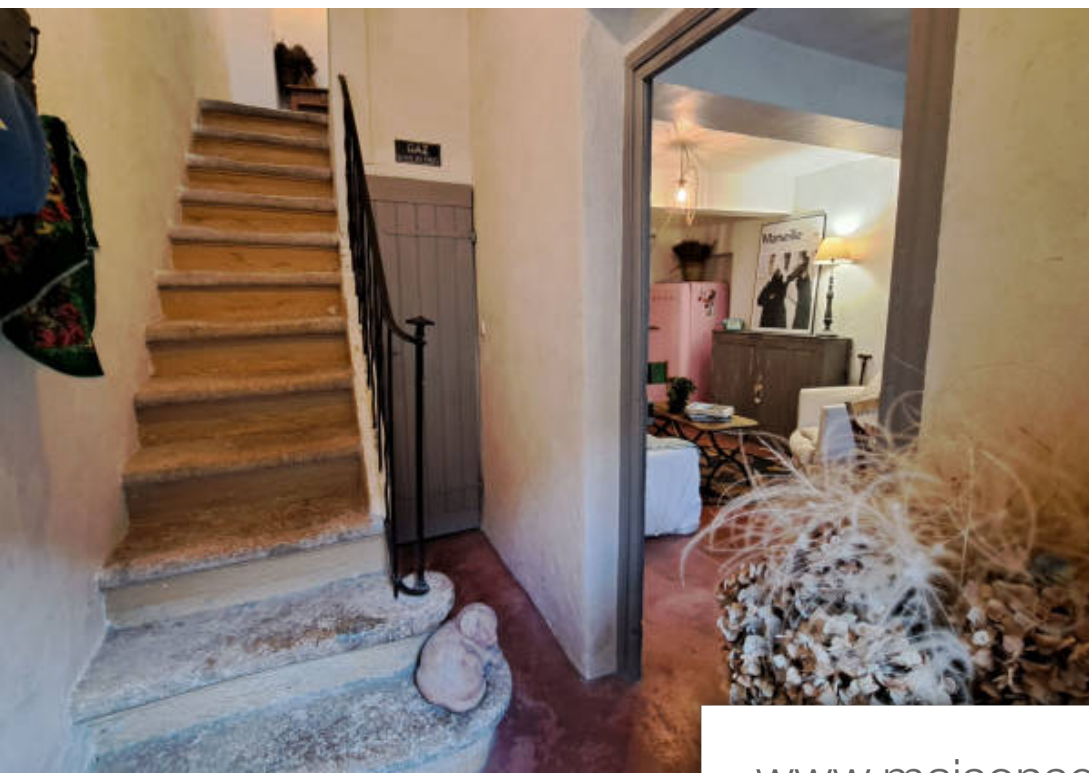

www.maisonsetappartements.fr