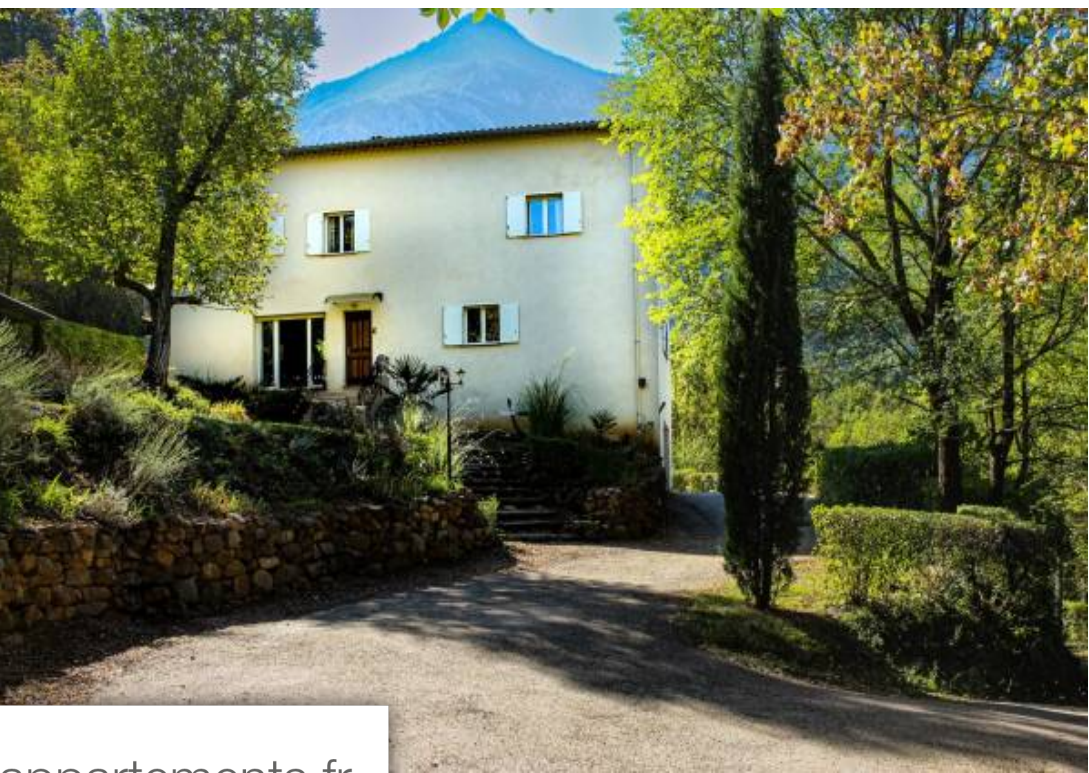

www.maisonsetappartements.fr