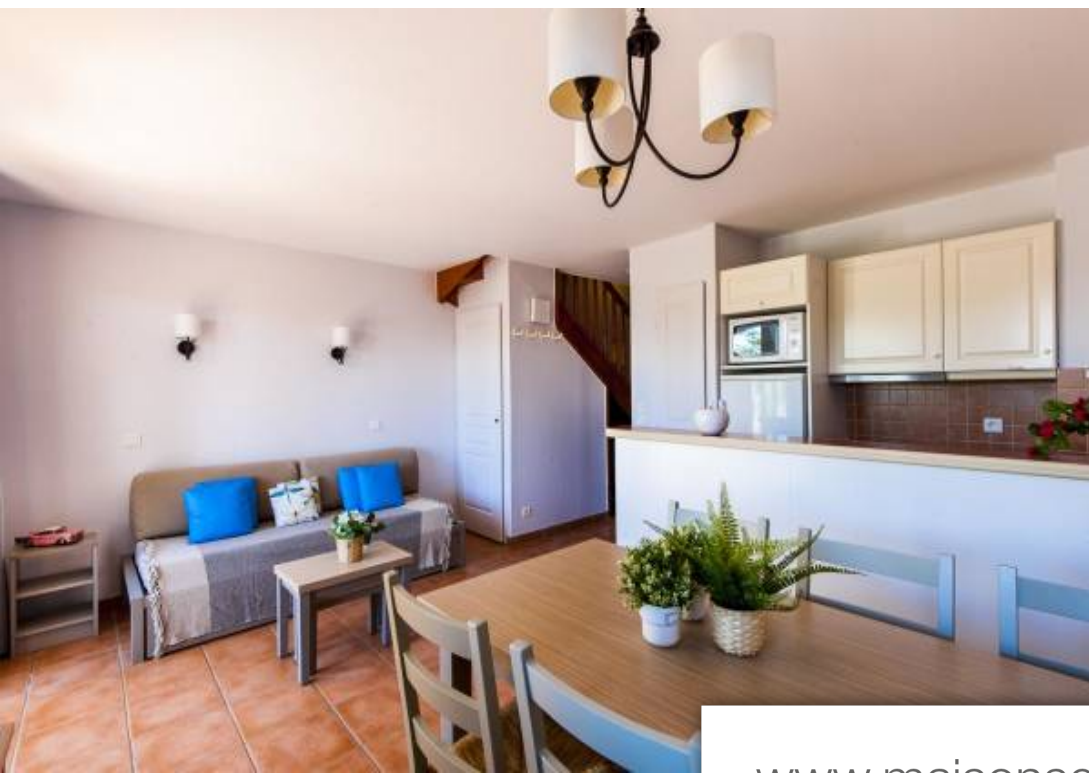

www.maisonsetappartements.fr