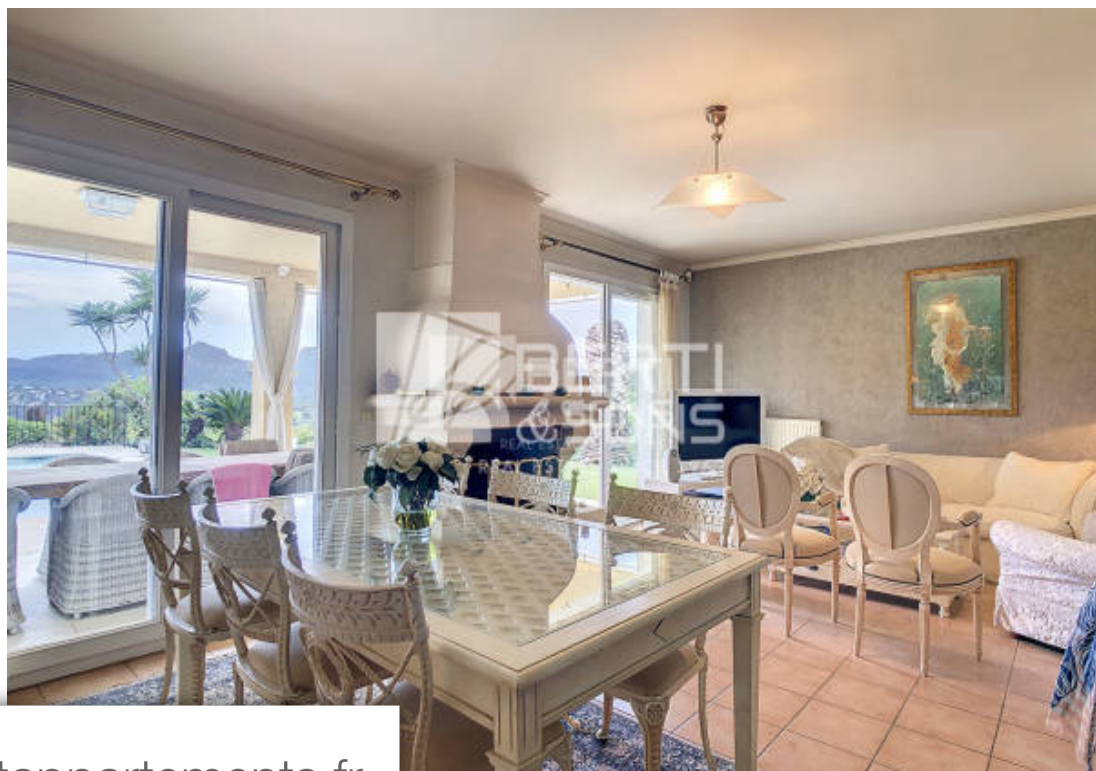

www.maisonsetappartements.fr