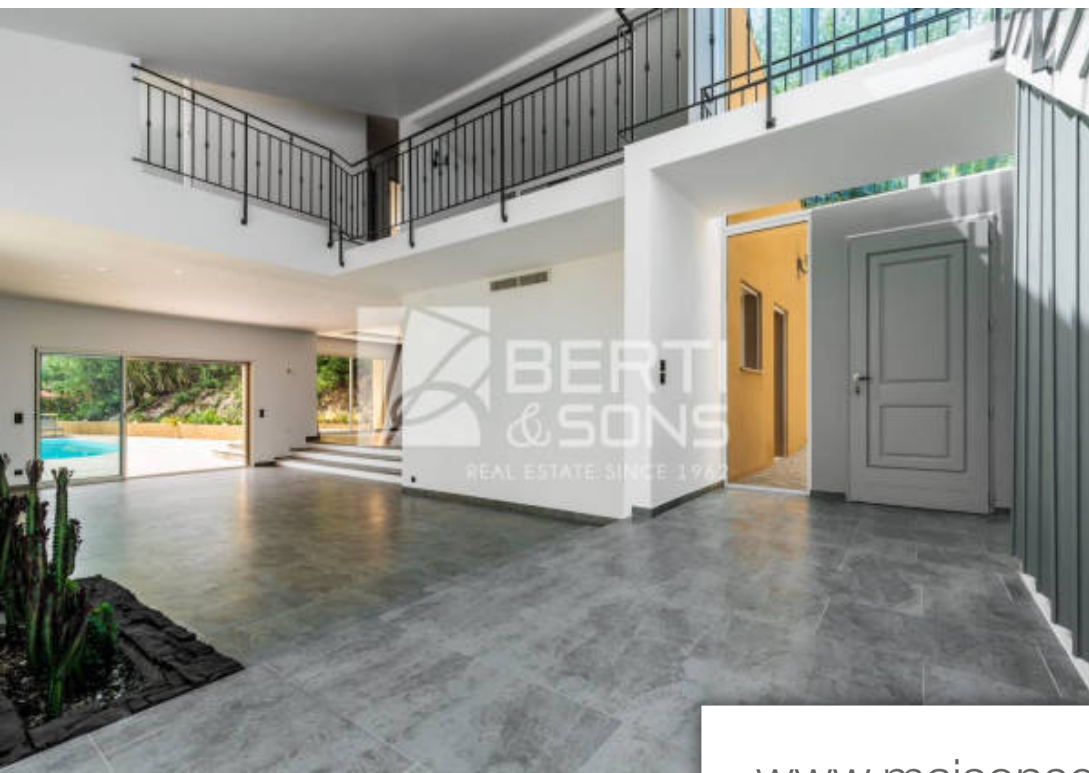

www.maisonsetappartements.fr