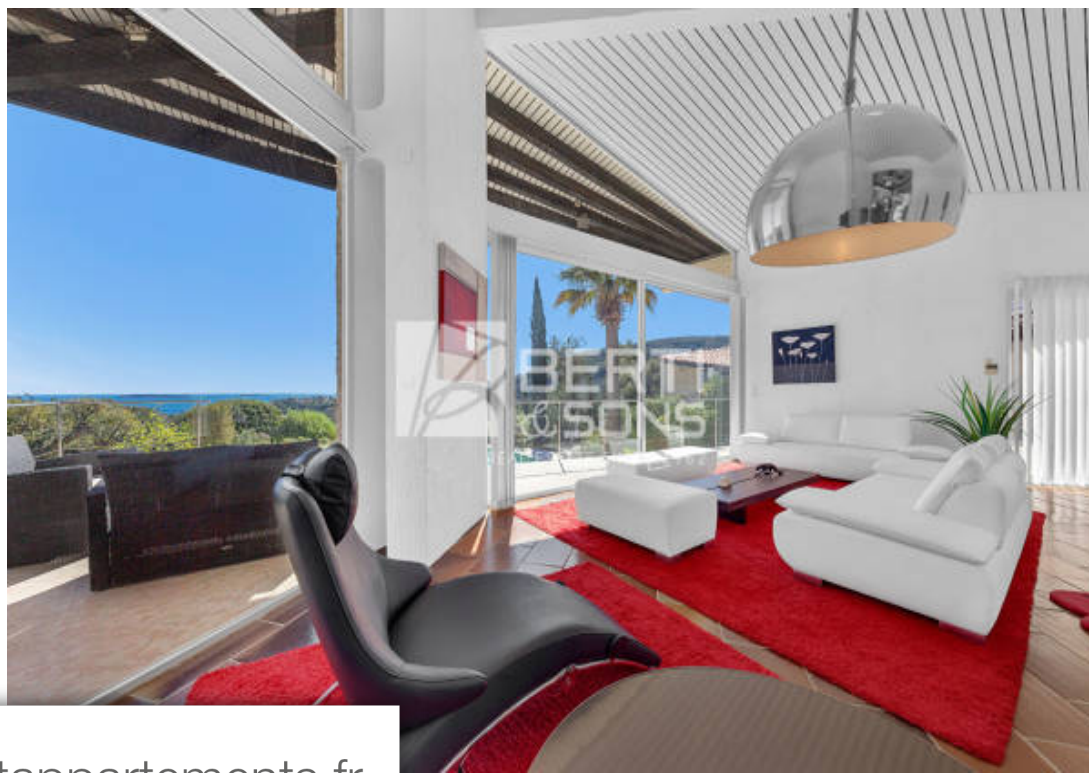

www.maisonsetappartements.fr