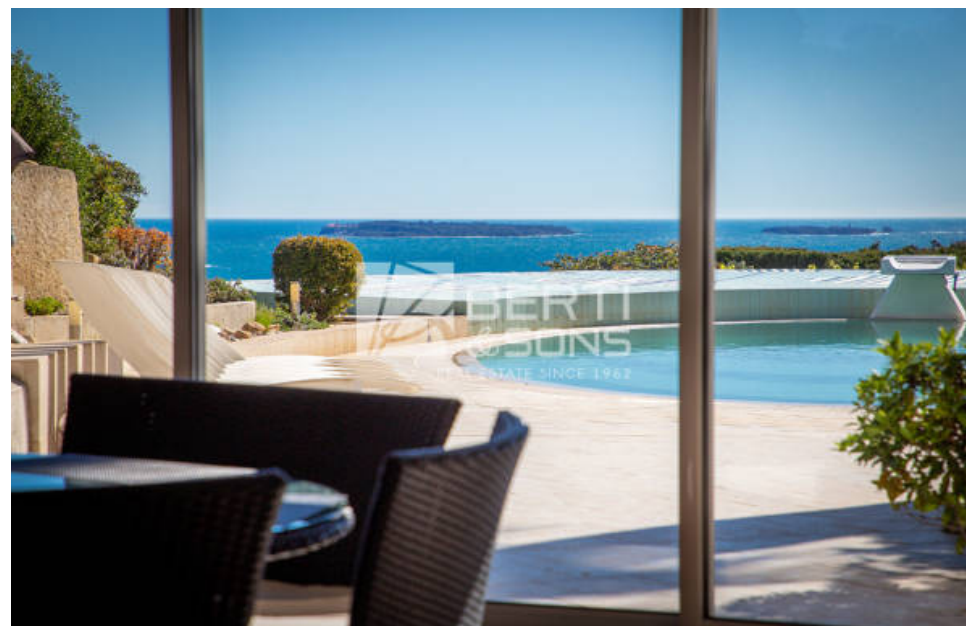

Le groupe berti and sons vous propose à la vente en exclusivité cette villa de 480m² située dans un domaine sécurisé avec des vues à 360° mer et estérel . A seulement 15 minutes de cannes et 30 minutes de l'aéroport de nice , cette oeuvre architecturale audacieuse et remarquable se fond parfaitement dans le cadre idyllique d'un parc naturel classé, reflétant l'expertise d'un architecte de renommée internationale. Villa 12 pièces climatisée avec de grands volumes . 5 chambres en suite avec salle de bains dont 3 chambres respectivement de 25m² , 34m² et 50m² . Une très grande mezzanine/bureau ...

Berti & sons offers for sale: villa designed by internationally renowned architect , for his own use..... One of a kind! In the heart of a natural protected area 'site classe', gated and secure estate, 15' to cannes centre by a coast drive! The house set at the top of a hill, in a dominant situation, without any overview, offers a panoramic 360 ° view. The 460m² entirely air conditioned, of this luxurious residence surrounded by 8 terraces, enjoys large volumes, 10 rooms including 4 bedrooms and 4 bathrooms, a spacious mezzanine / office and an independent apartment. Large mirror pool... ...

AGENCE DE LA POSTE

571, Avenue de Cannes - 06210 MANDELIEU-LA-NAPOULE

[Contacter l'agence](#)

[Voir tous les biens de cette agence](#)