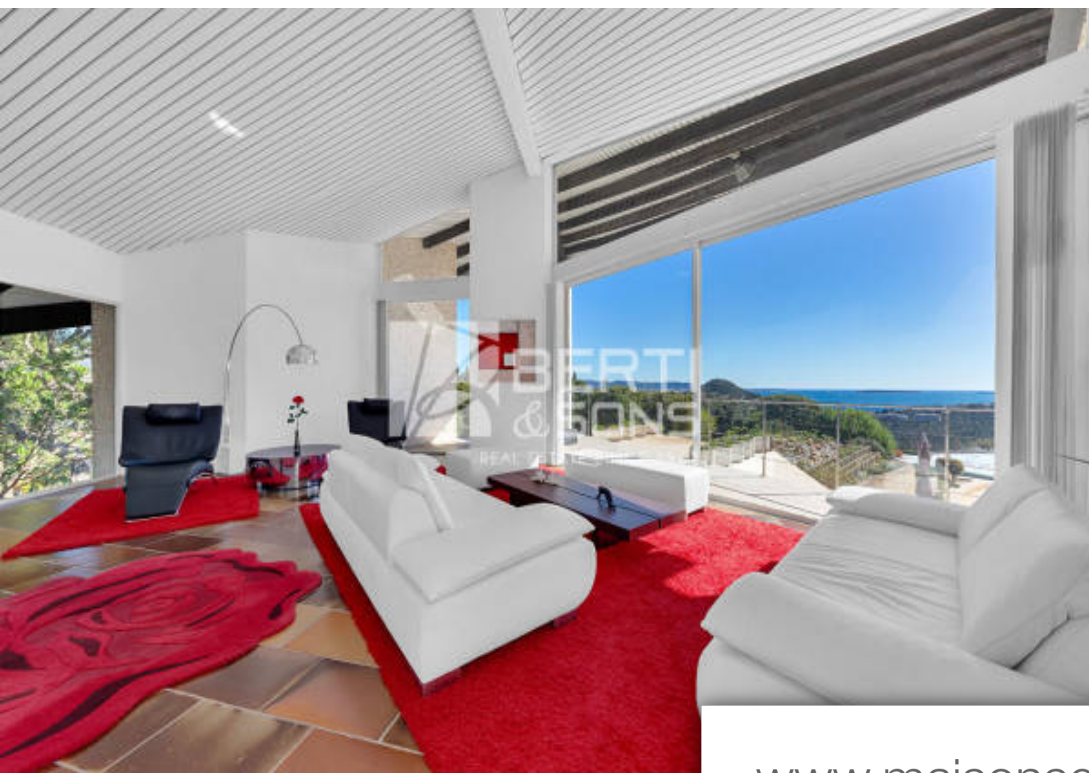

www.maisonsetappartements.fr