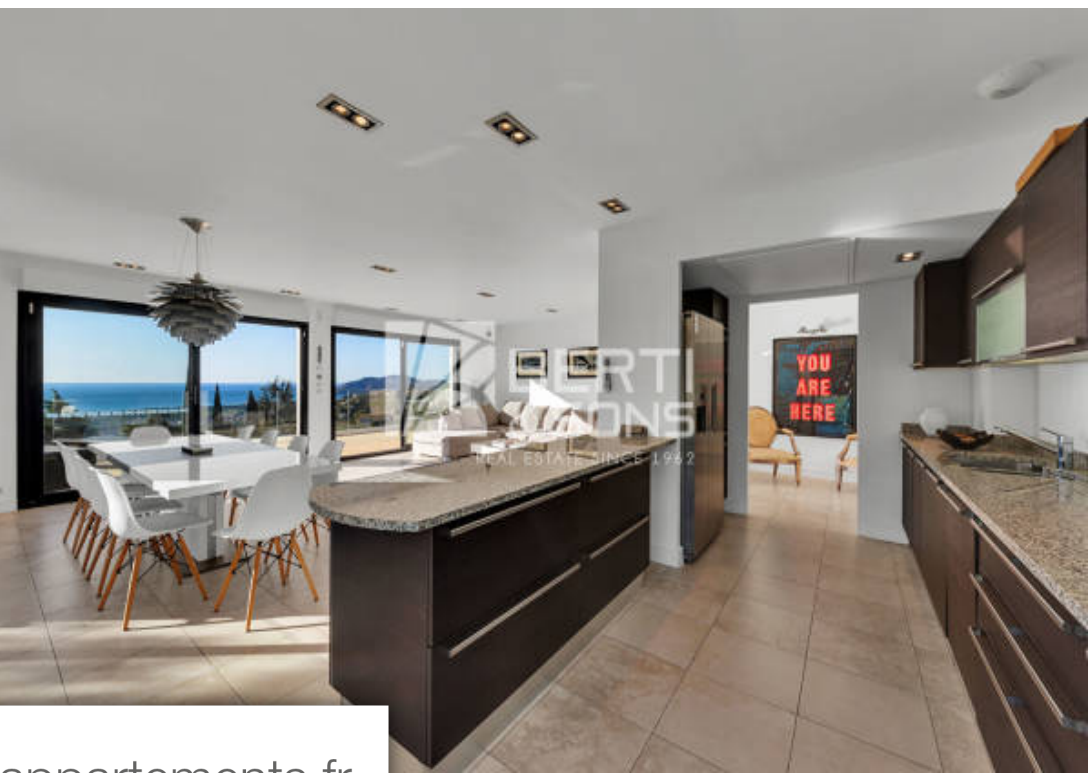

www.maisonsetappartements.fr