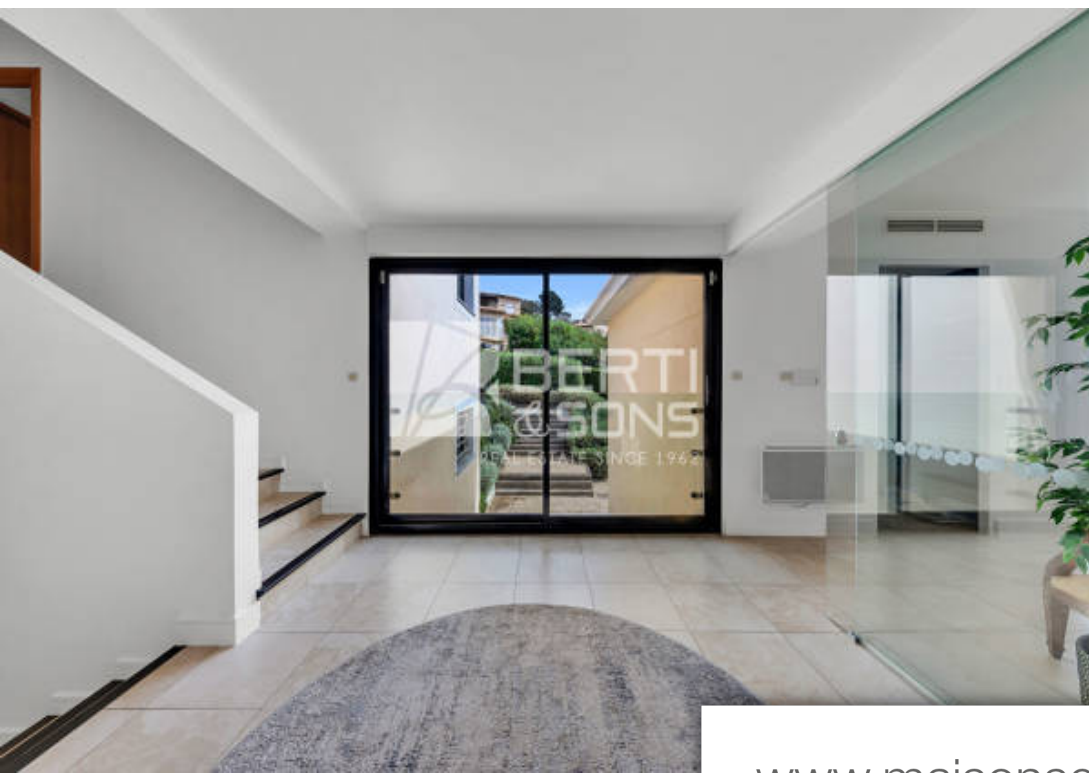

www.maisonsetappartements.fr