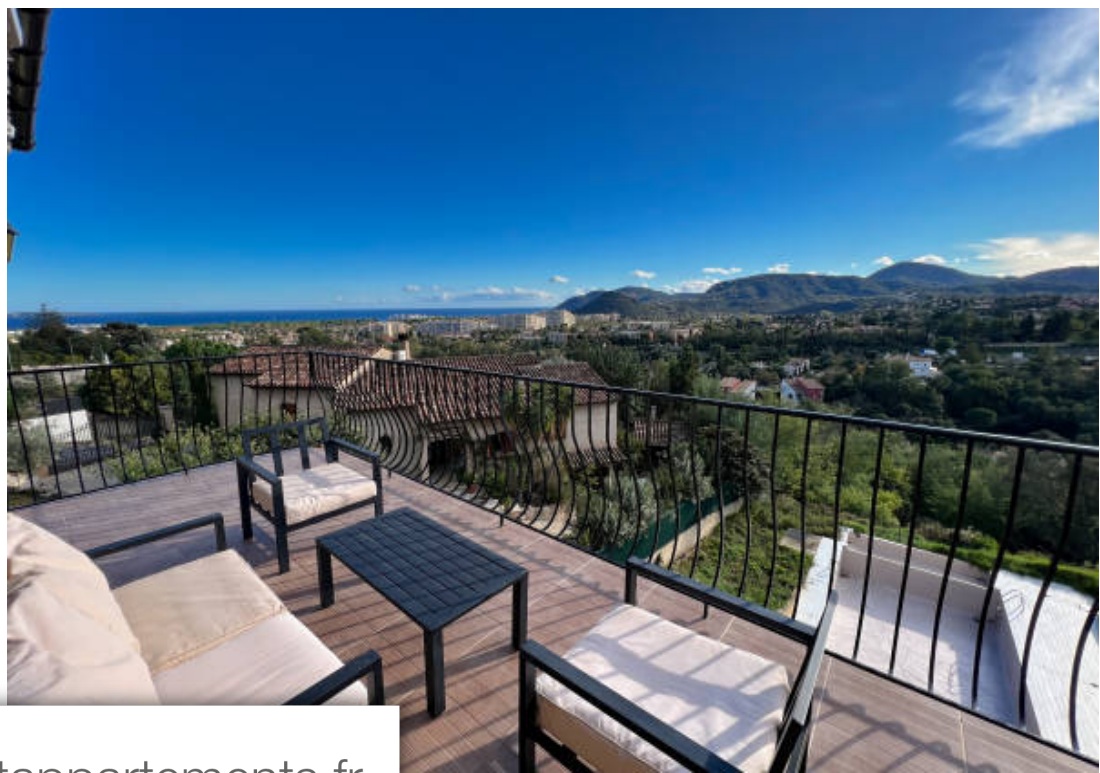

www.maisonsetappartements.fr