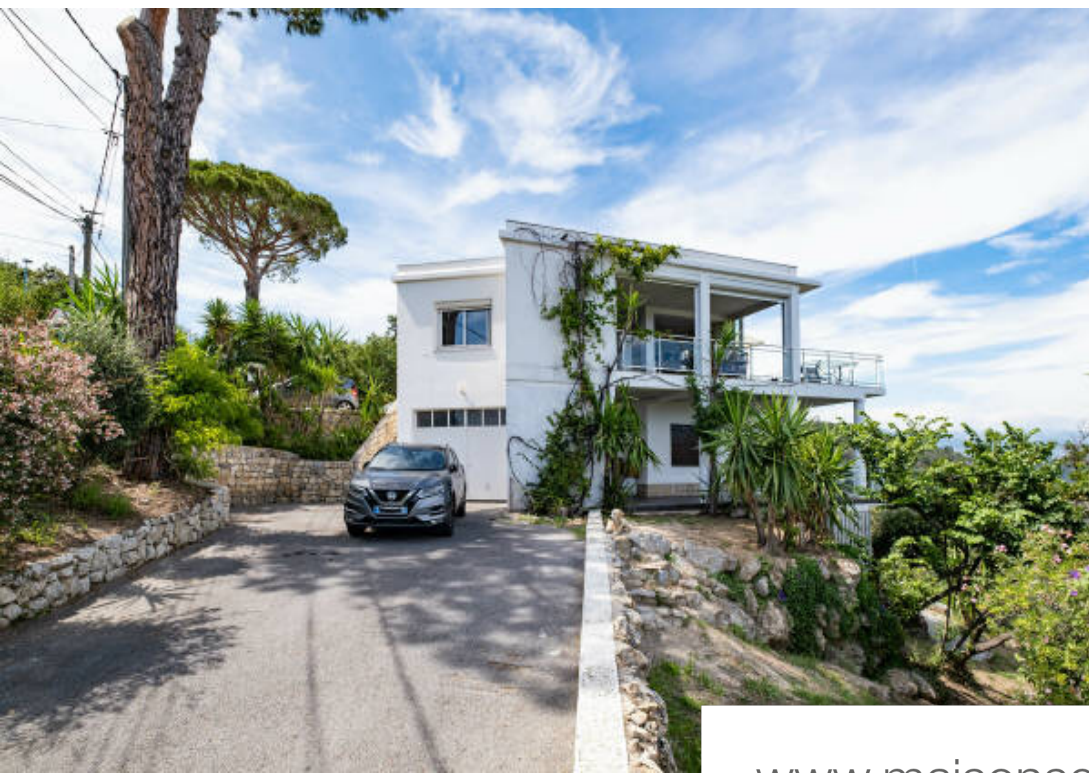

www.maisonsetappartements.fr