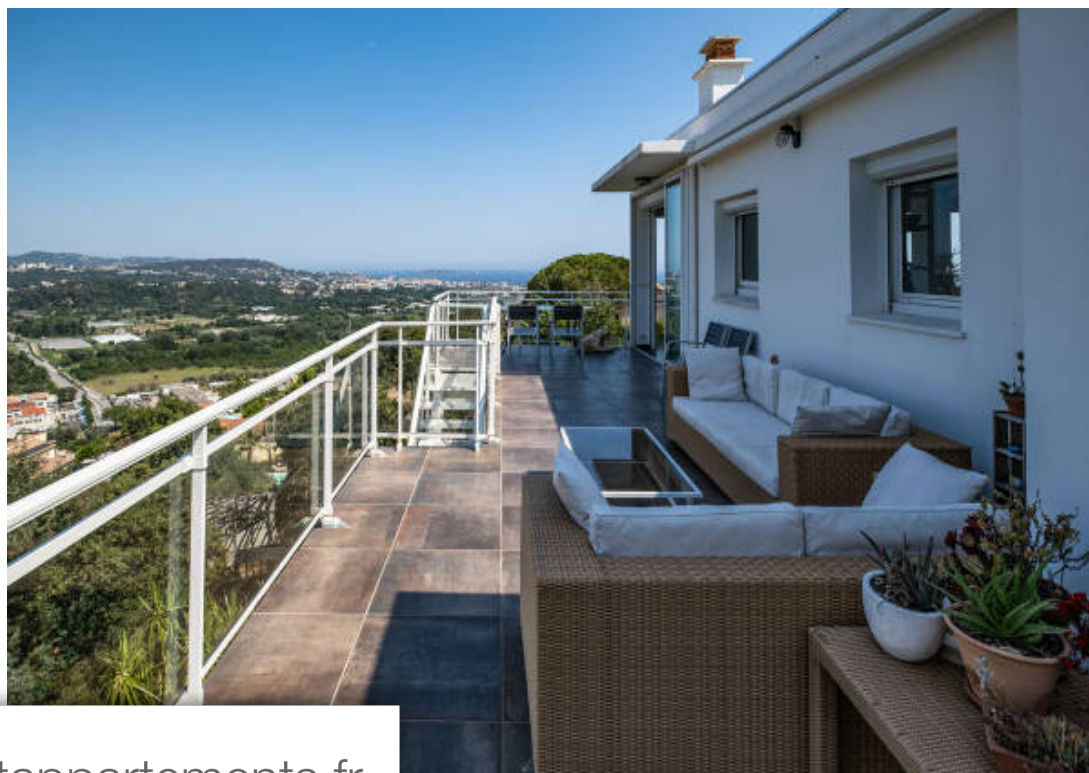

www.maisonsetappartements.fr