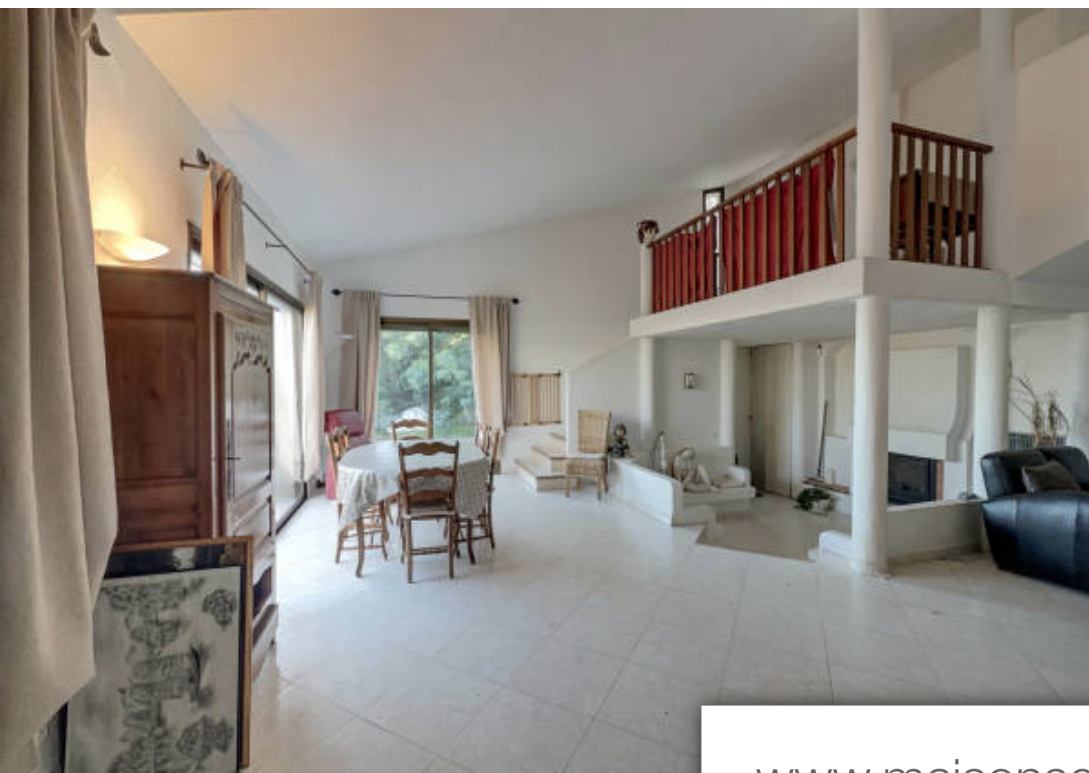

www.maisonsetappartements.fr