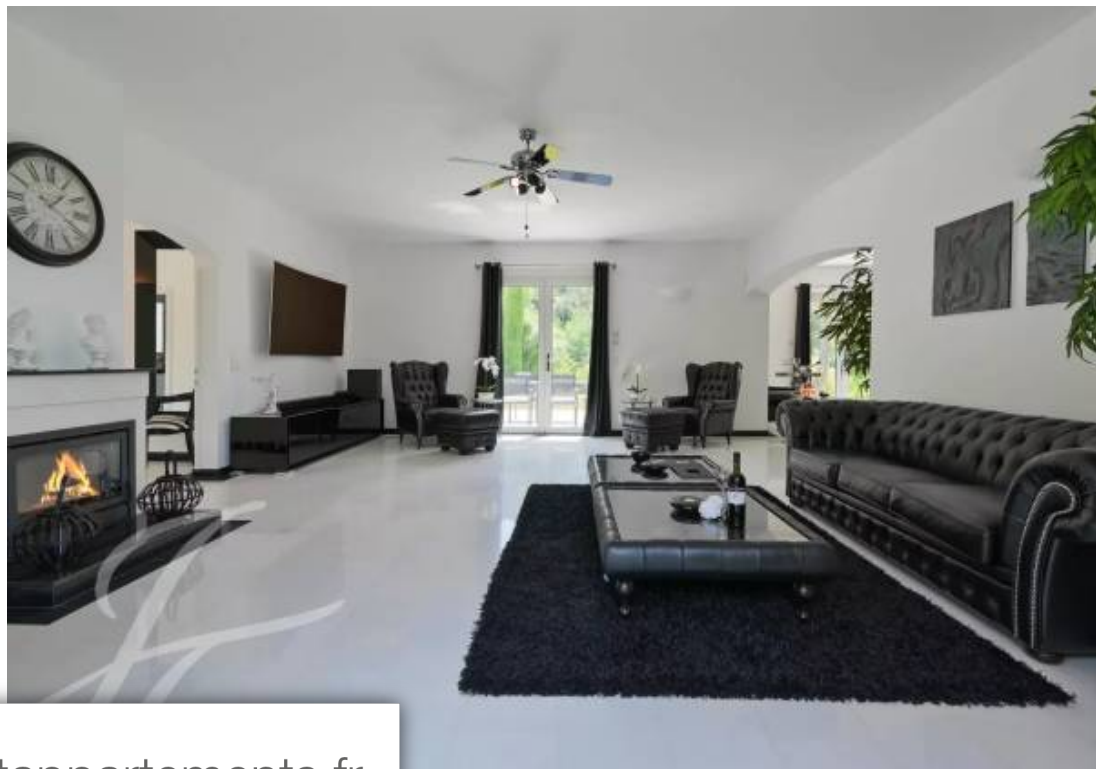

www.maisonsetappartements.fr