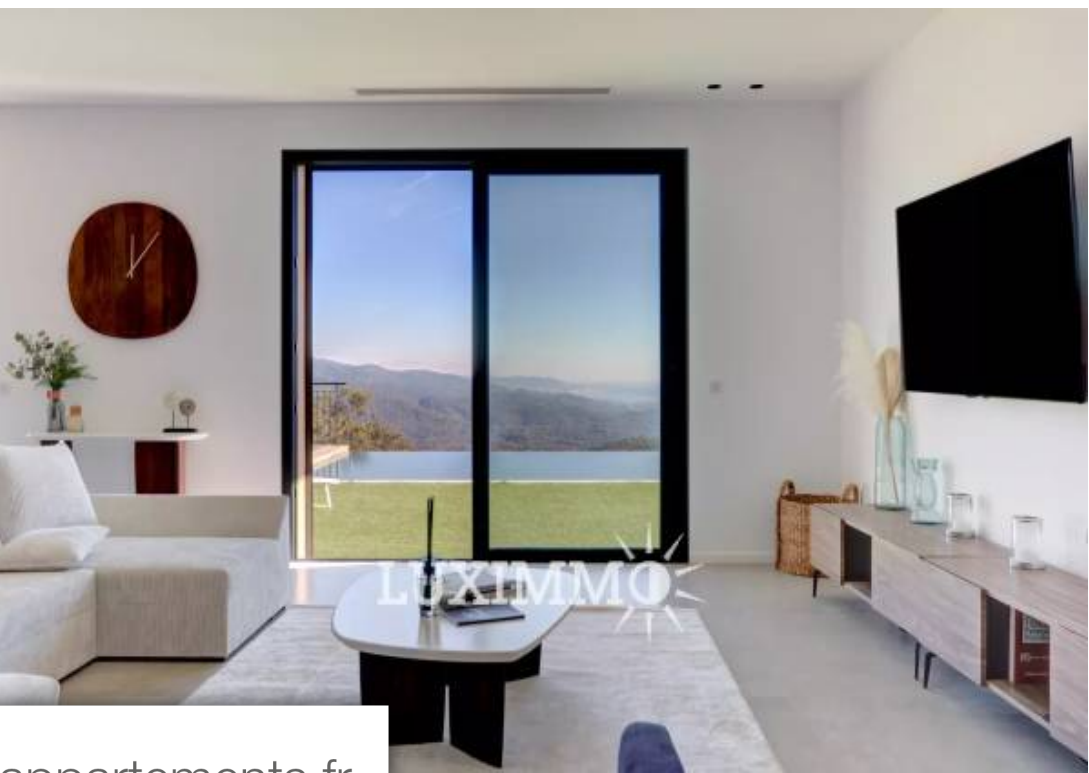

www.maisonsetappartements.fr