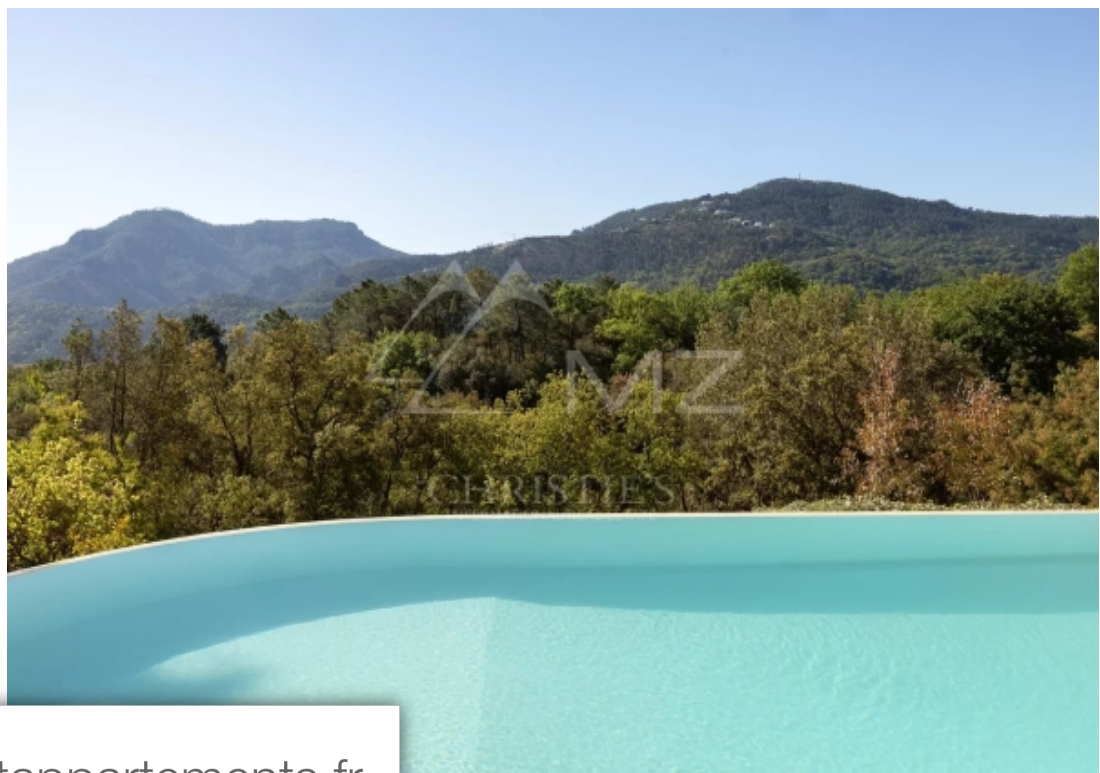

www.maisonsetappartements.fr