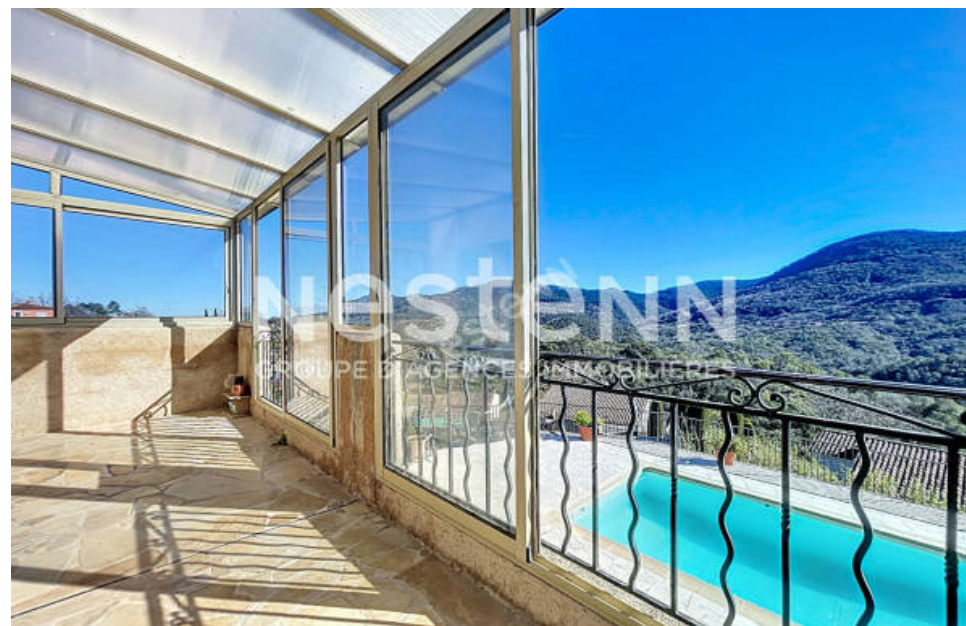

A 15 minutes de mandelieu, l'agence nestenn vous présente cette magnifique maison au calme de 250m² sans vis-à-vis avec vue sur les montagnes de l'esterel édifié sur un grand terrain de 2000m² aux adrets-de-l'esterel comprenant : au rez-de-chaussée : un grand salon de 52m² avec cuisine ouverte aménagée et équipée, trois grandes chambres avec chauffage au sol et climatisation réversible, deux salles d'eau, deux wc, de nombreux rangements et une grande cave de 30m². A l'étage : un vaste salon de 56m² avec cuisine ouverte, 2 chambres, une salle de bain, un wc indépendant ainsi qu'une grande véranda. Vous pourrez profiter d'une belle piscine avec cette merveilleuse vue imprenable sur l'esterel 2 garages complètent ce bien ainsi que de nombreuses places de stationnement. Visite virtuelle accessible sur demande. Contactez votre agence immobilière de mandelieu nestenn pour discuter de votre projet. 04 22 32 95 15 tristan decoudun (ei) agent commercial - numéro rsac : 981 905 227 - cannes.

NESTENN M&MR IMMO

601 avenue de frejus - 06210 MANDELIEU-LA-NAPOULE

[Contacter l'agence](#)

[Voir tous les biens de cette agence](#)