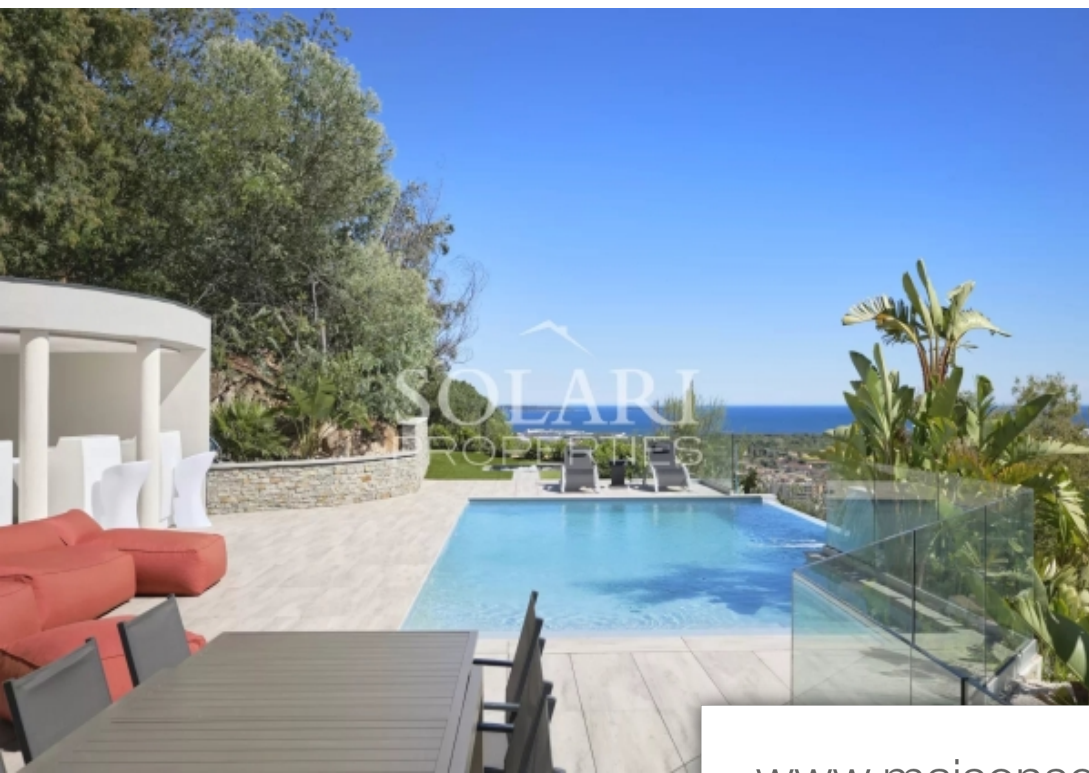

www.maisonsetappartements.fr