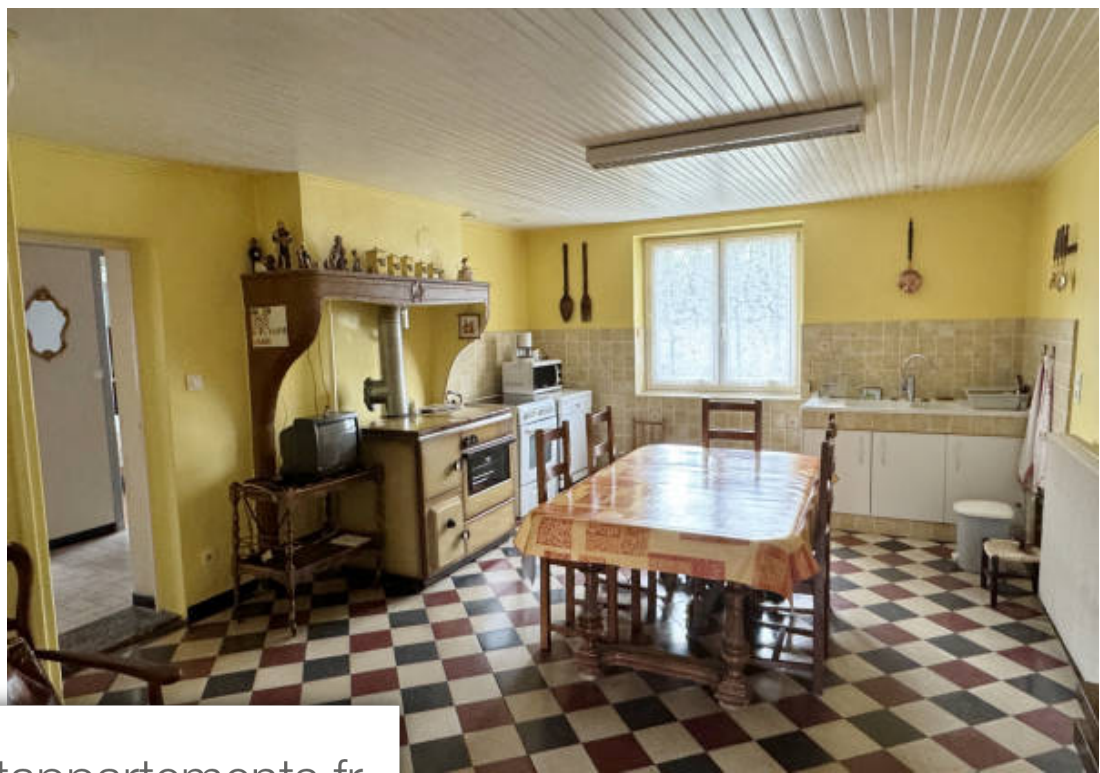

www.maisonsetappartements.fr