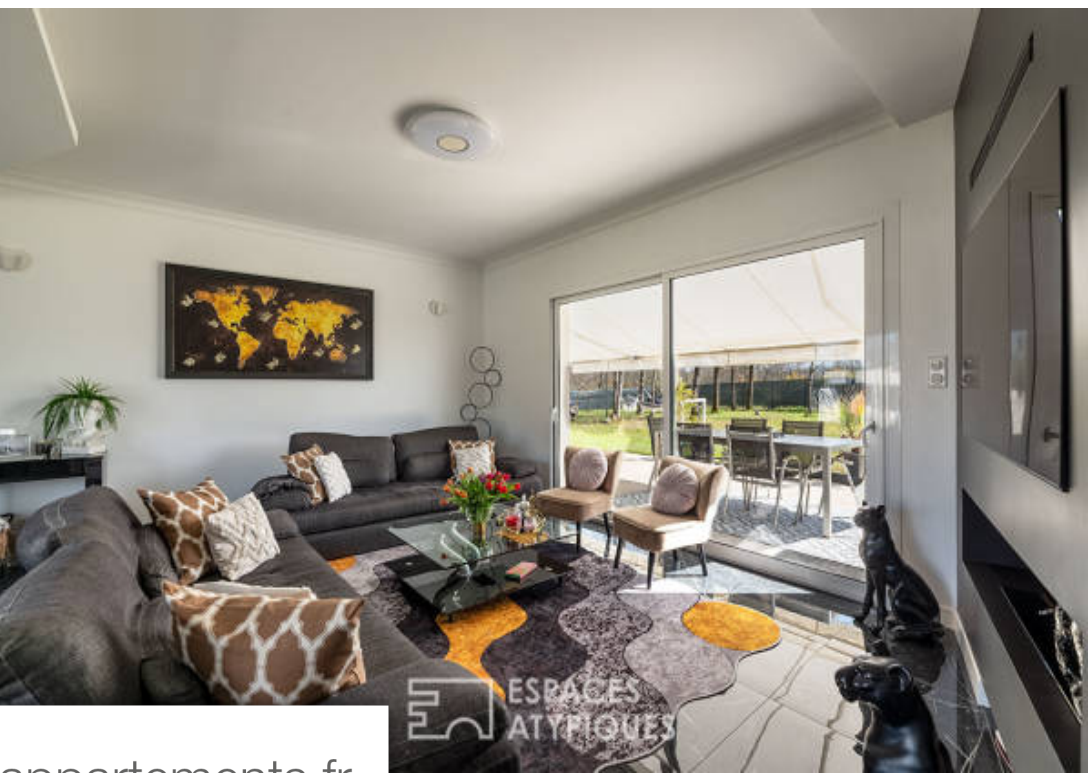

www.maisonsetappartements.fr