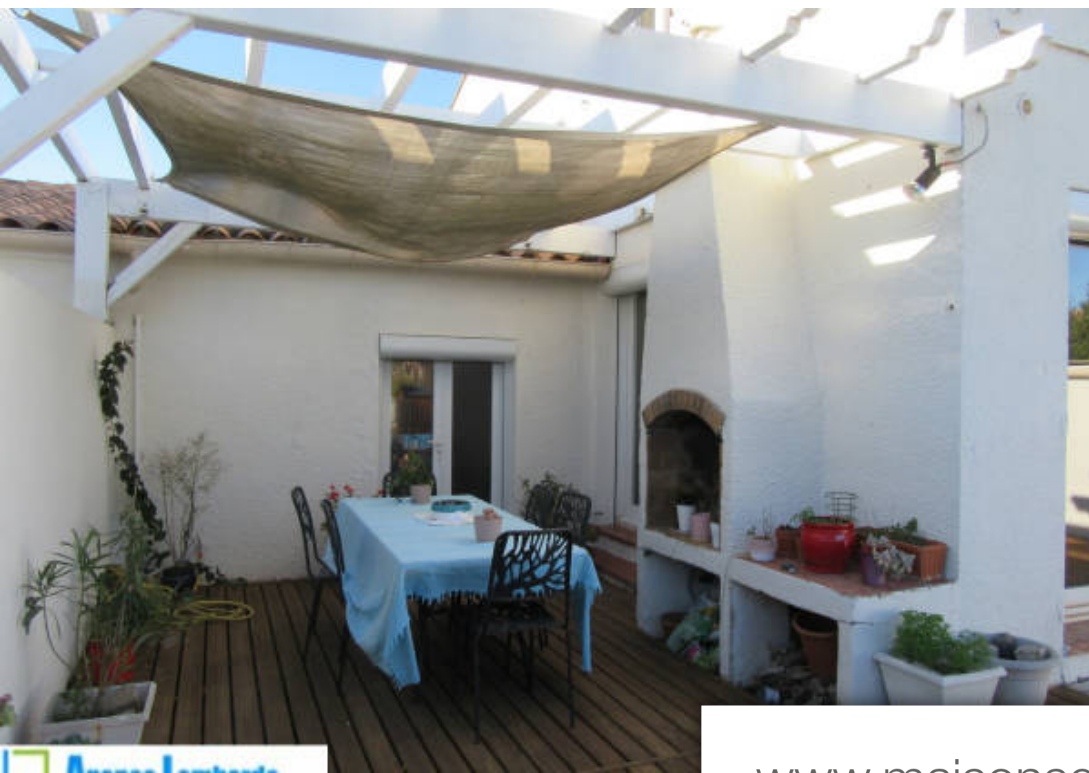

www.maisonsetappartements.fr