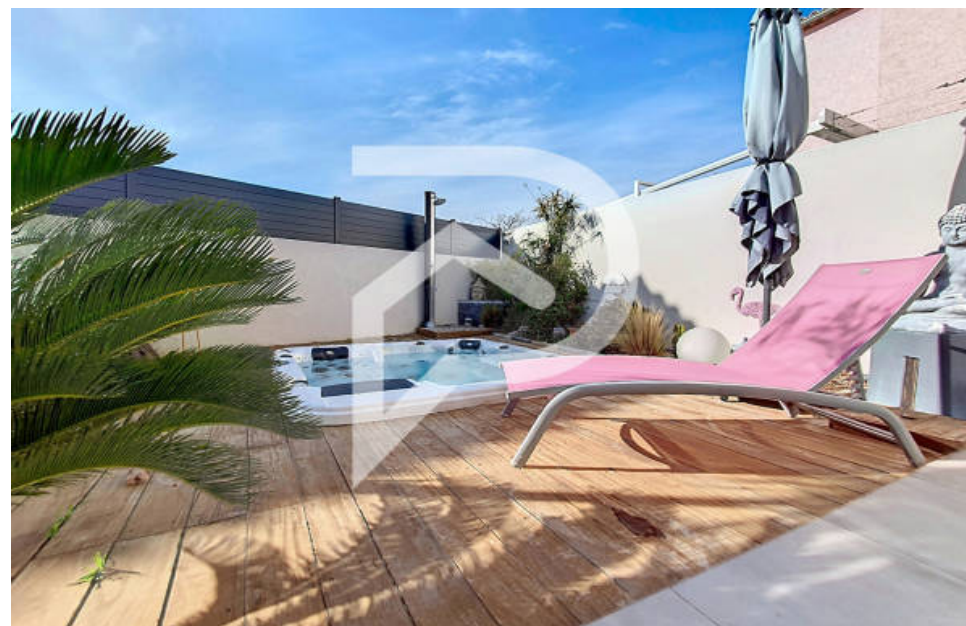

Nous vous proposons à la vente dans votre agence stéphane plaza agde, une maison contemporaine t4 d'environ 110m² sur la commune de marseillan. Elevée d'une étage, la maison se compose en rez-de-chaussée d'un séjour avec cuisine ouverte aménagée et équipée, d'un coin salon avec de nombreuses ouvertures sur l'extérieur. Une suite parentale de près de 18m² disposant d'un dressing et d'une salle d'eau avec douche à l'italienne et lavabo double vasques. Vous profiterez d'une buanderie de + de 6m² avec une entrée par la maison et par le jardin. Un wc indépendant se trouve aussi en rdc. A l'étage, vous découvrirez 2 belles chambres avec placards, une salle de bains avec douche à l'italienne et baignoire ainsi qu'un wc indépendant. La maison propose des prestations de qualités, construction récente en rt2012, une classe énergétique parfaite, climatisation gainable réversible, matériaux de qualités et d'autres surprises à découvrir sur place... Sur les extérieurs vous profiterez d'un jardin arboré, de deux terrasses avec un four à pizza pour profiter du soleil entre amis/famille et d'un coin jacuzzi. Vous pourrez stationner deux véhicules dans la parcelle de 269m². A quelques pas de ...

STÉPHANE PLAZA

1 rue Victor Mauleon - 34300 AGDE

[Contacter l'agence](#)

[Voir tous les biens de cette agence](#)