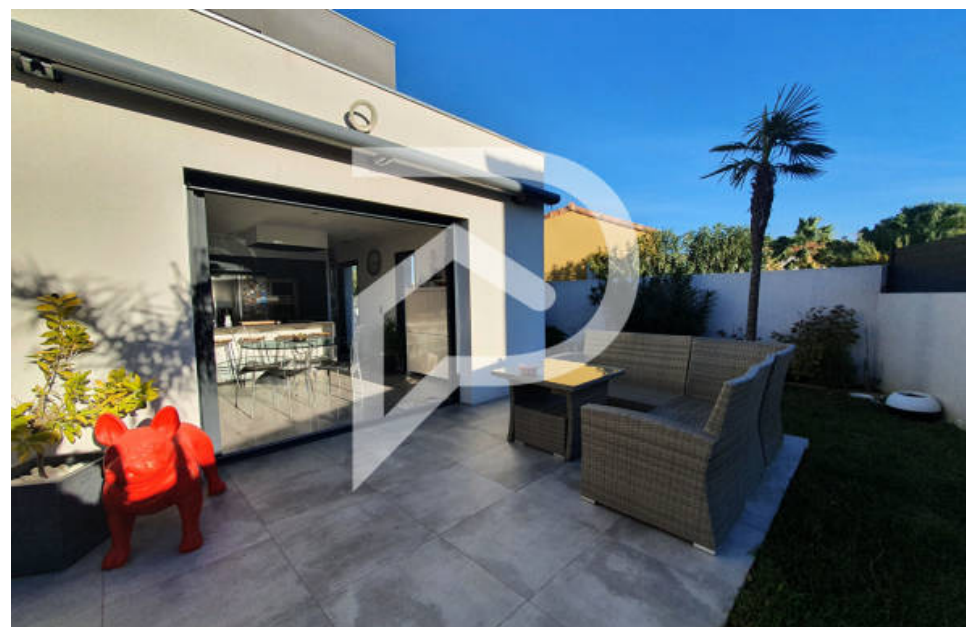

Nous vous proposons à la vente dans votre agence stéphane plaza agde, une maison contemporaine t4 d'environ 110m² sur la commune de marseillan. Elevée d'une étage, la maison se compose en rez-de-chaussée d'un séjour avec cuisine ouverte aménagée et équipée, d'un coin salon avec de nombreuses ouvertures sur l'extérieur. Une suite parentale de près de 18m² disposant d'un dressing et d'une salle d'eau avec douche à l'italienne et lavabo double vasques. Vous profiterez d'une buanderie de + de 6m² avec une entrée par la maison et par le jardin. Un wc indépendant se trouve aussi en rdc. A l'étage, vous découvrirez 2 belles chambres avec placards, une salle de bains avec douche à l'italienne et baignoire ainsi qu'un wc indépendant. La maison propose des prestations de qualités, construction récente en rt2012, une classe énergétique parfaite, climatisation gainable réversible, matériaux de qualités et d'autres surprises à découvrir sur place... Sur les extérieurs vous profiterez d'un jardin arboré, de deux terrasses avec un four à pizza pour profiter du soleil entre amis/famille et d'un coin jacuzzi. Vous pourrez stationner deux véhicules dans la parcelle de 269m². A quelques pas de ...

STÉPHANE PLAZA

1 rue Victor Mauleon - 34300 AGDE

[Contacter l'agence](#)

[Voir tous les biens de cette agence](#)