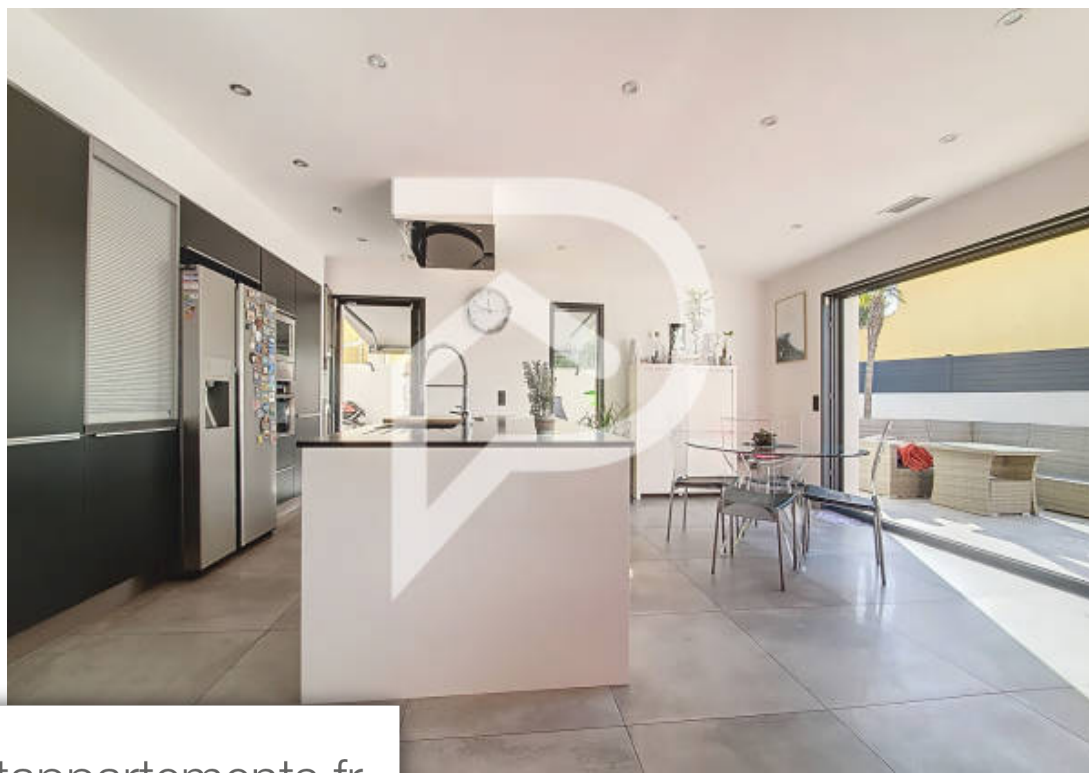

www.maisonsetappartements.fr