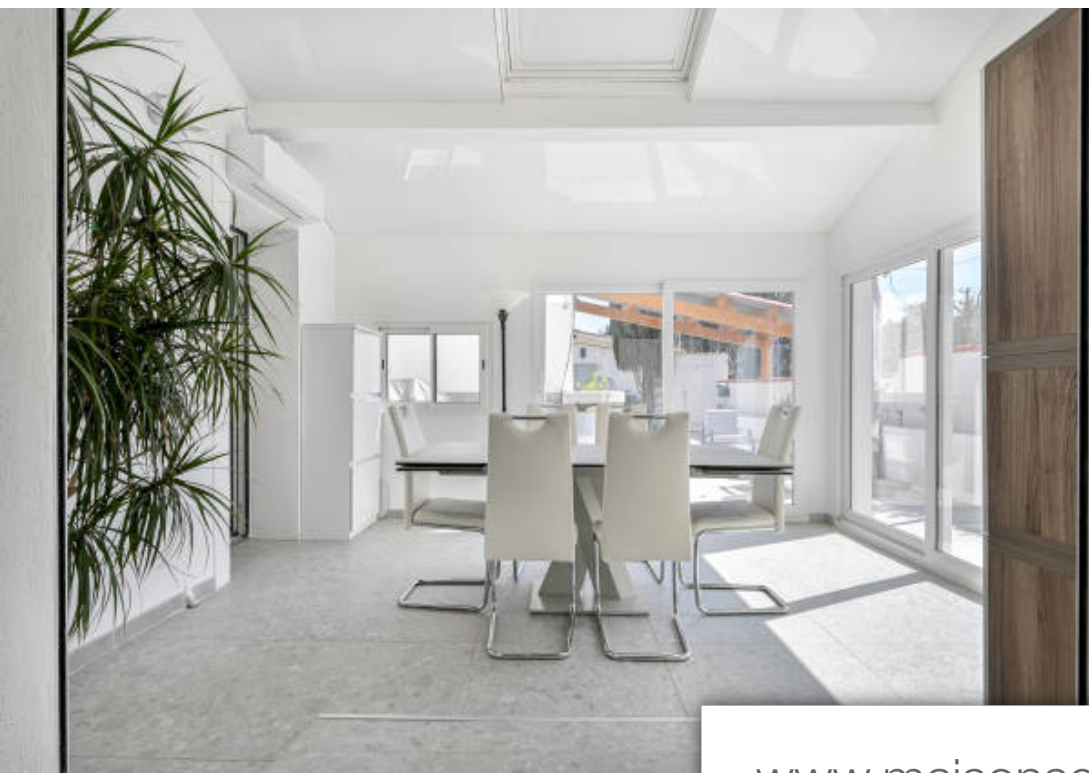

www.maisonsetappartements.fr