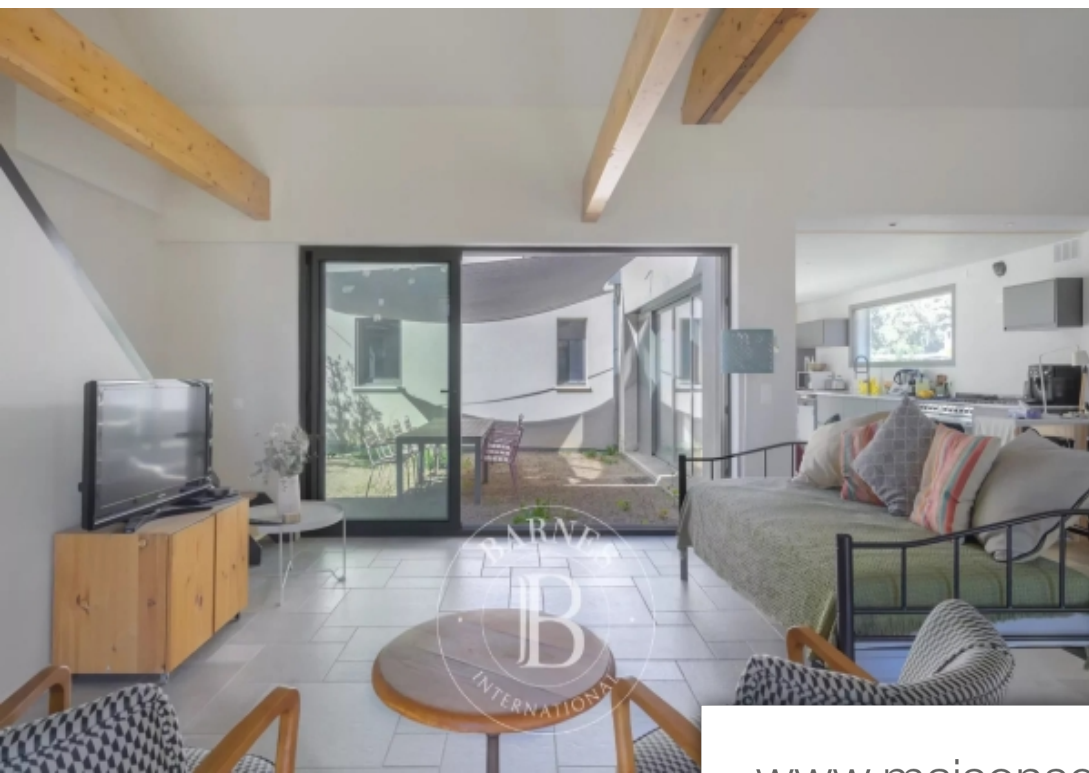

www.maisonsetappartements.fr