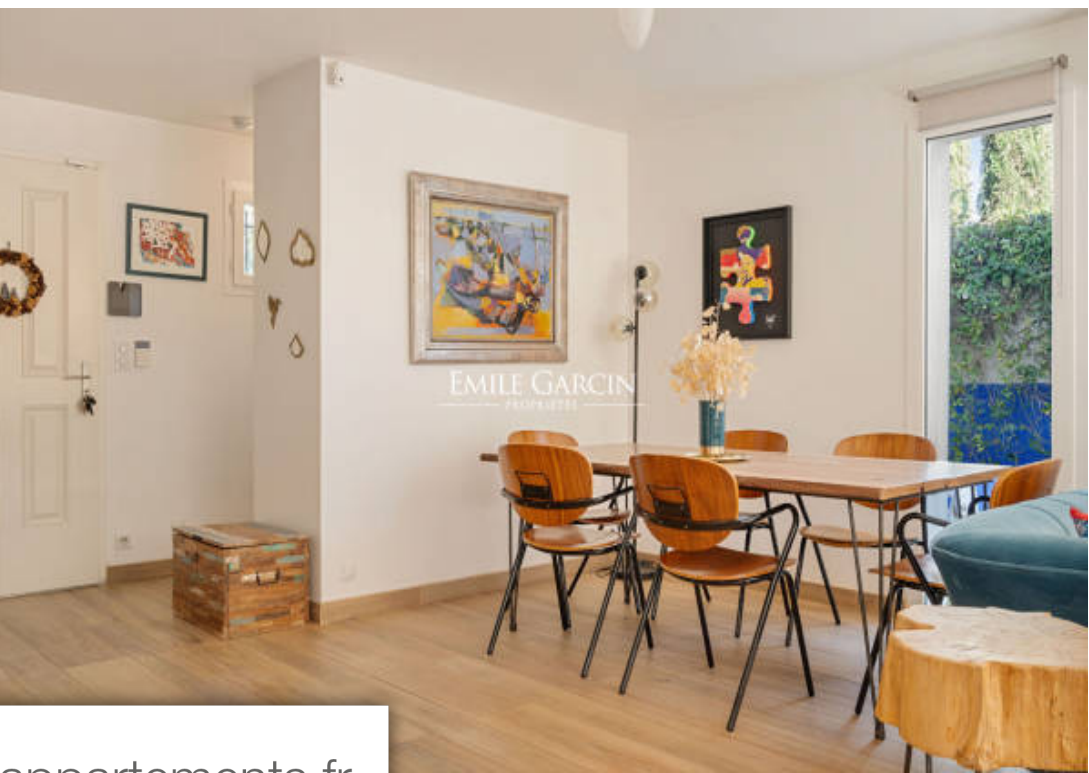

www.maisonsetappartements.fr