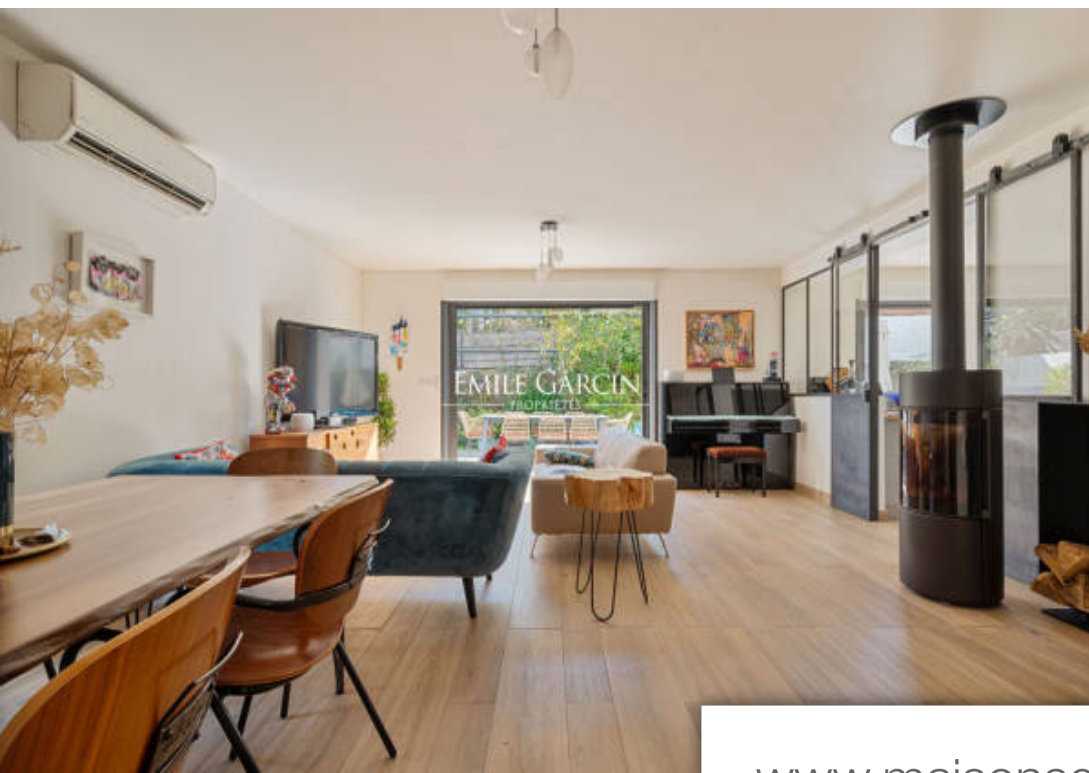

www.maisonsetappartements.fr