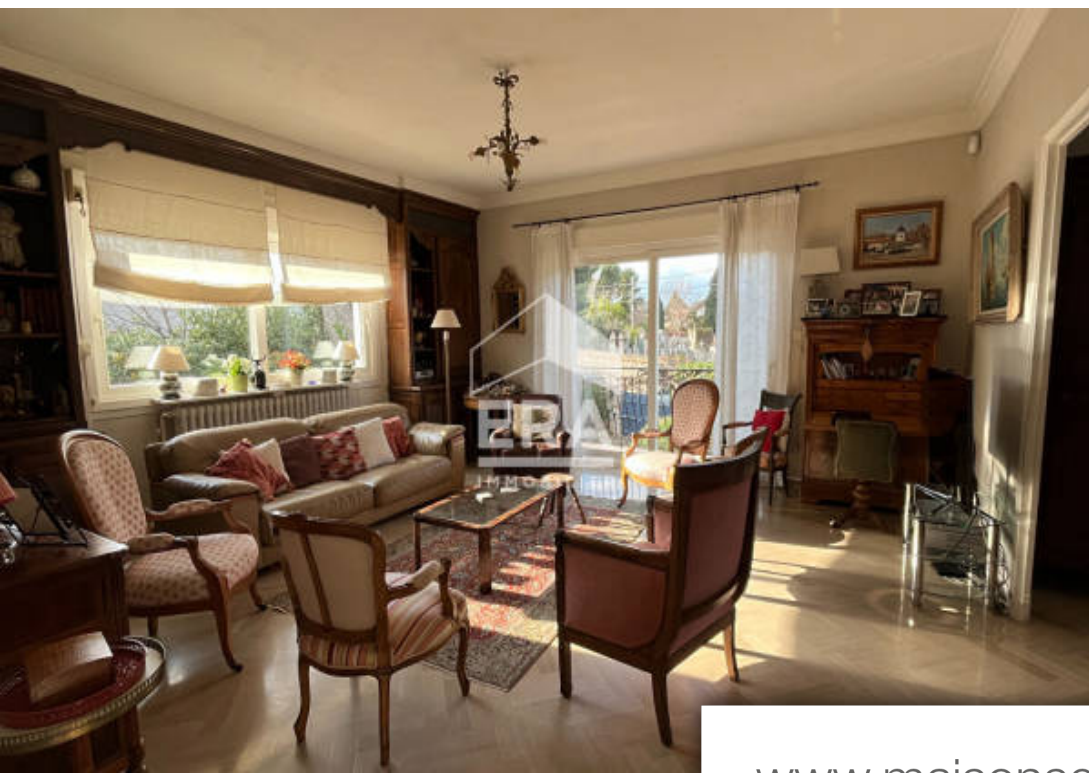

www.maisonsetappartements.fr