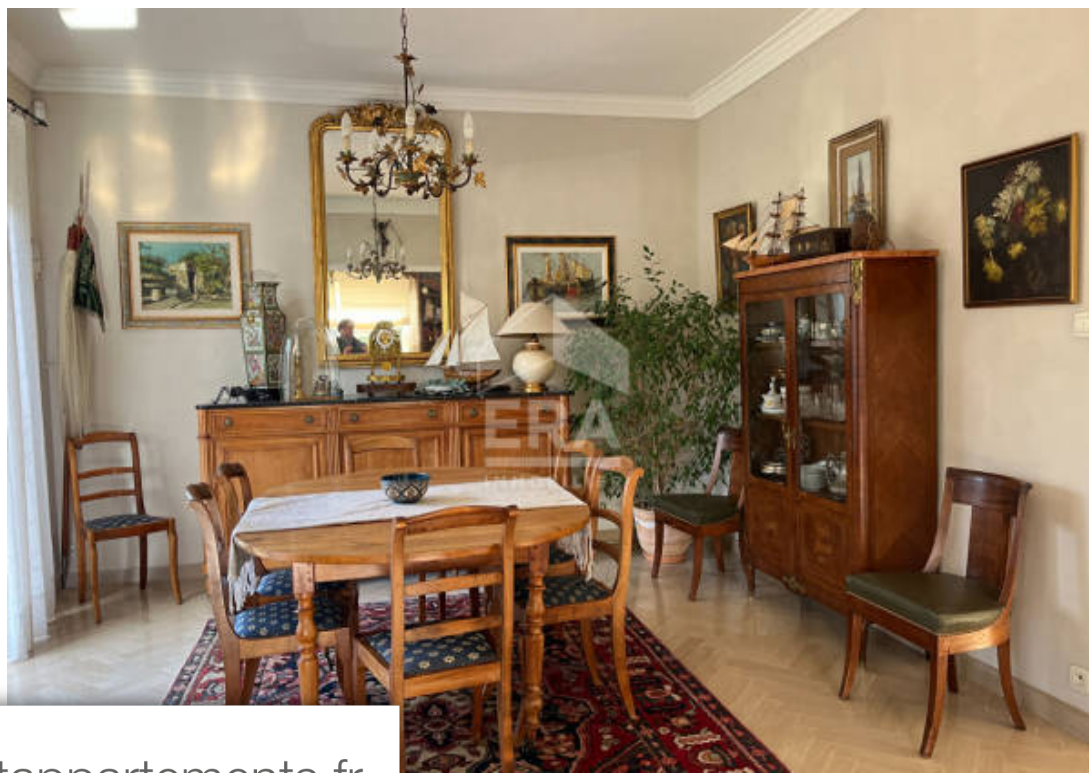

www.maisonsetappartements.fr