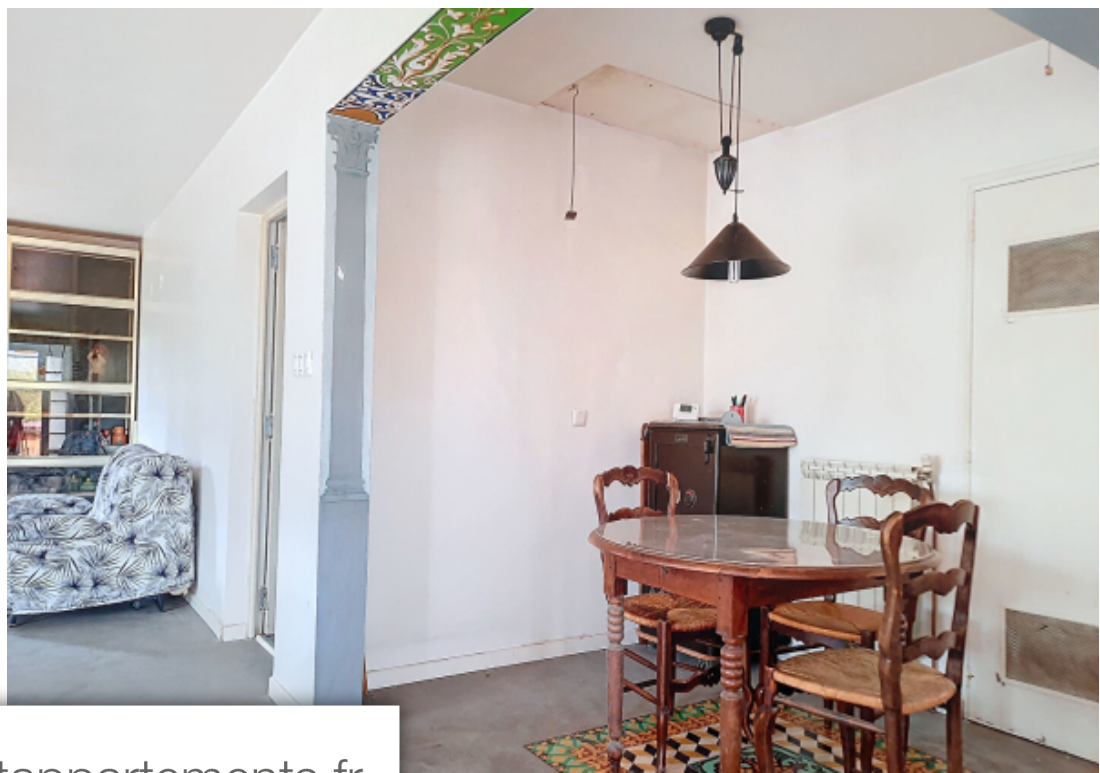

www.maisonsetappartements.fr