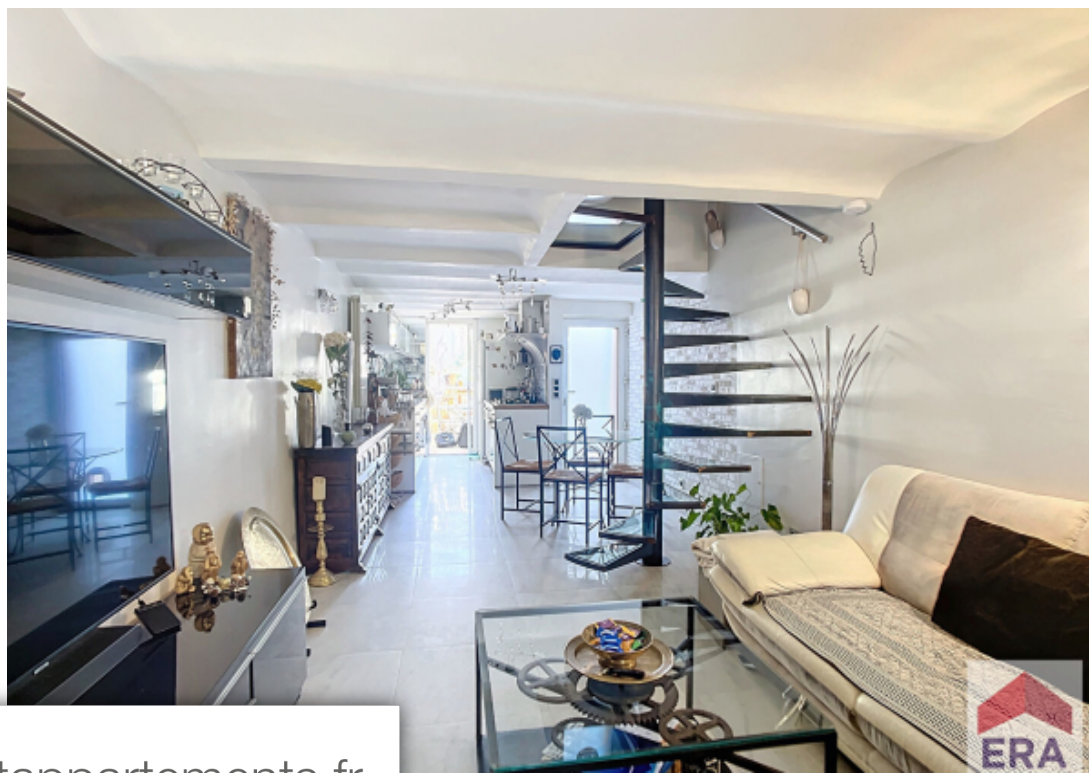

www.maisonsetappartements.fr