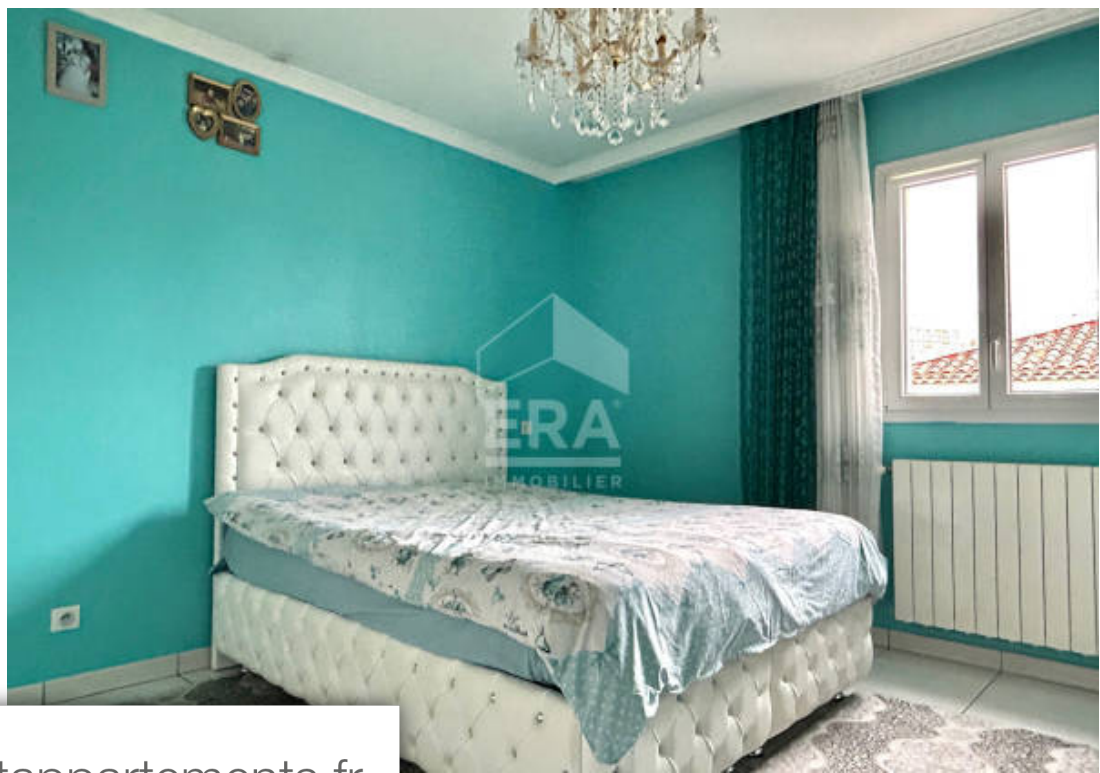

www.maisonsetappartements.fr