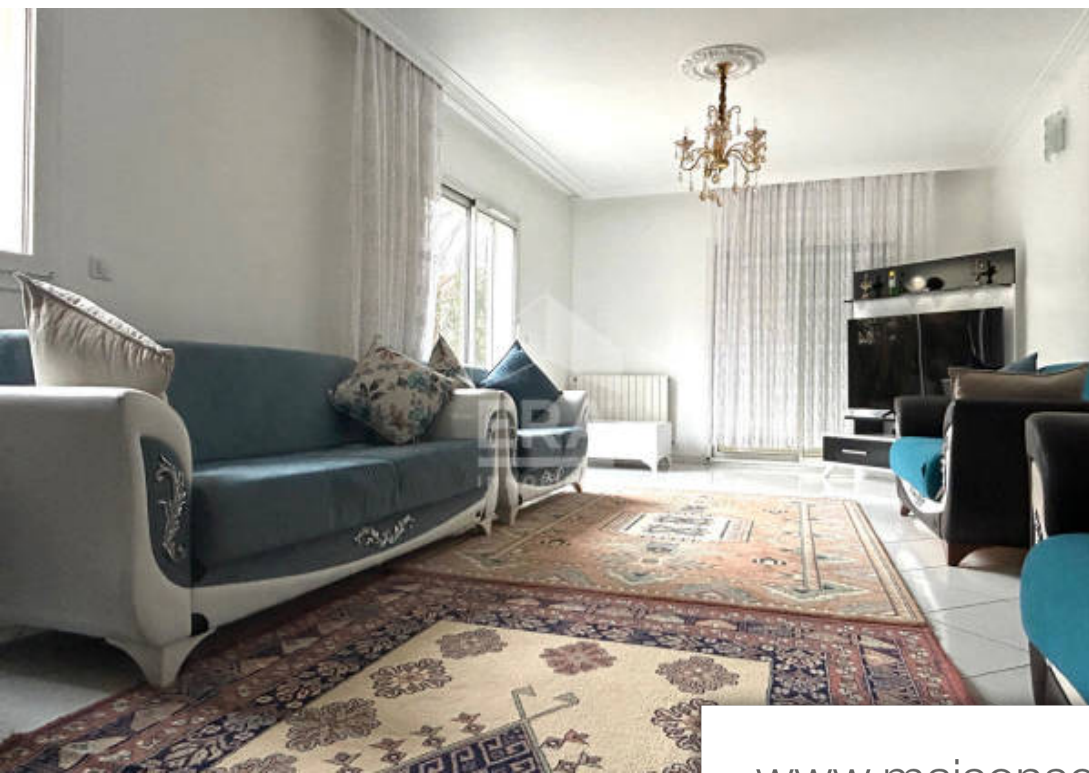

www.maisonsetappartements.fr