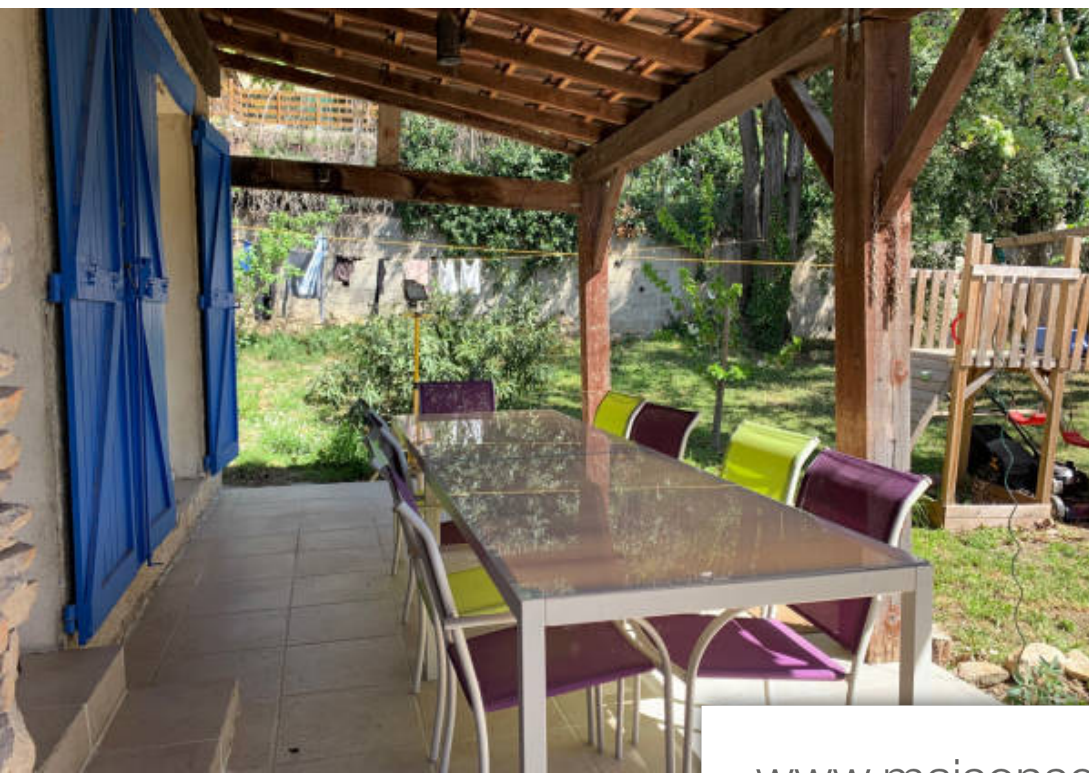

www.maisonsetappartements.fr