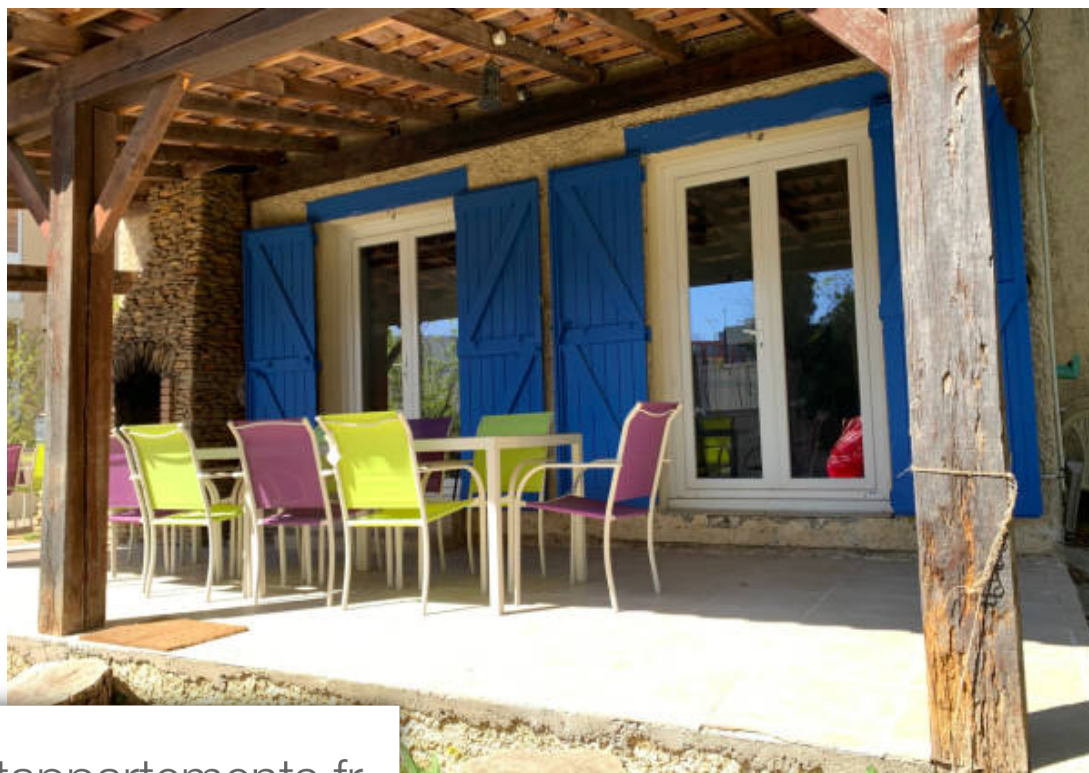

www.maisonsetappartements.fr