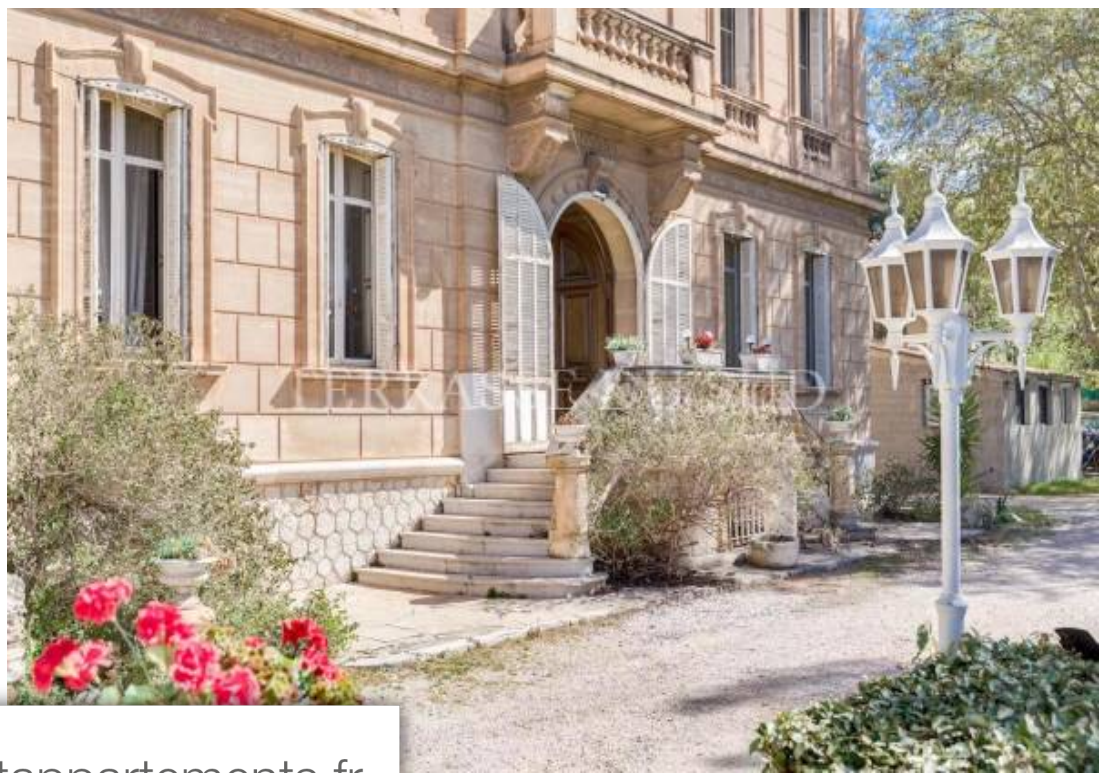

www.maisonsetappartements.fr