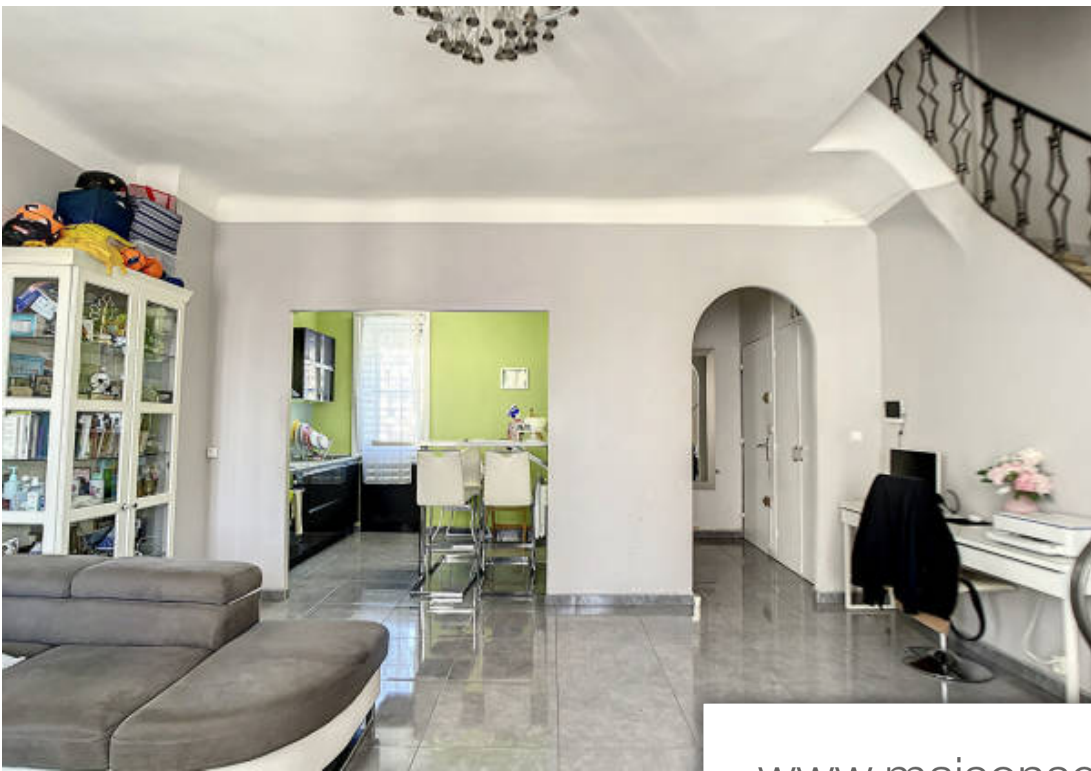

www.maisonsetappartements.fr