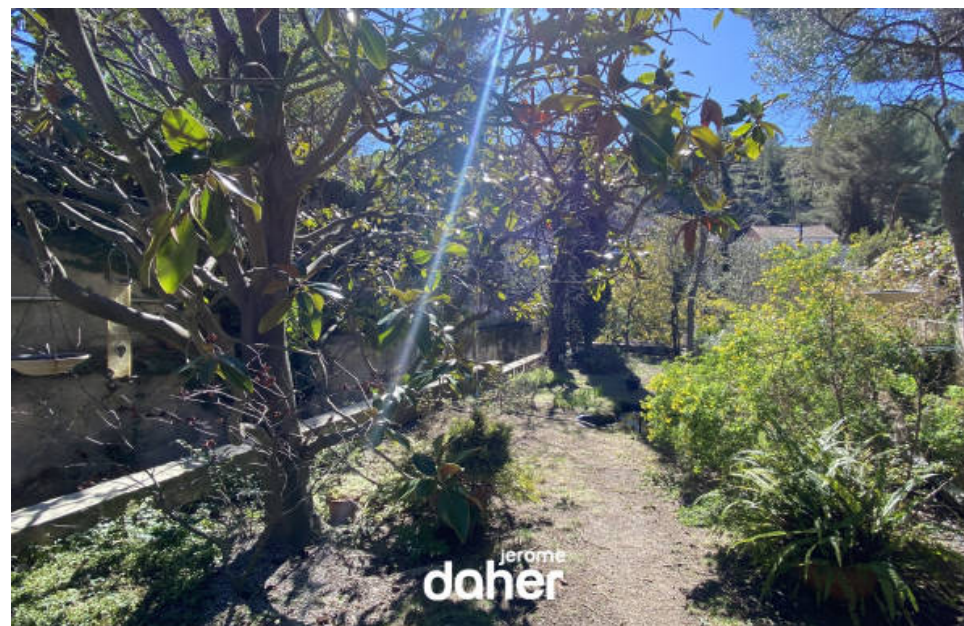

La Panouse, au calme absolu, dans un environnement verdoyant et sans vis-à-vis, découvrez cette maison T6 de 130m2 implantée sur une jolie parcelle arborée de 460m2 avec garage. Orientée au sud, la maison offre 130m2 habitables environ. Le niveau principal offre un séjour-salle à manger qui s'ouvre généreusement sur la terrasse et le jardin arboré de plain pied, une cuisine aménagée et un salon ou bureau complètent les espaces à vivre. Côté nuit, 3 chambres, une salle d'eau et un WC complètent le niveau principal. Au niveau supérieur, les combles aménagés offrent un espace à exploiter selon vos envies, une belle terrasse avec vue dominante sur les pins et la mer en arrière plan. Enfin, le niveau inférieur qui dispose d'une 4ème chambre et d'un atelier offre un accès à une seconde partie du jardin côté nord. Contact Jerome Daher : 06 82 56 98 98 Les informations sur les risques auxquels ce bien est exposé sont disponibles sur le site Géorisques : www.georisques.gouv.fr

JEROME DAHER IMMOBILIER

193 rue paradis - 13006 MARSEILLE 6EME

[Contacter l'agence](#)

[Voir tous les biens de cette agence](#)