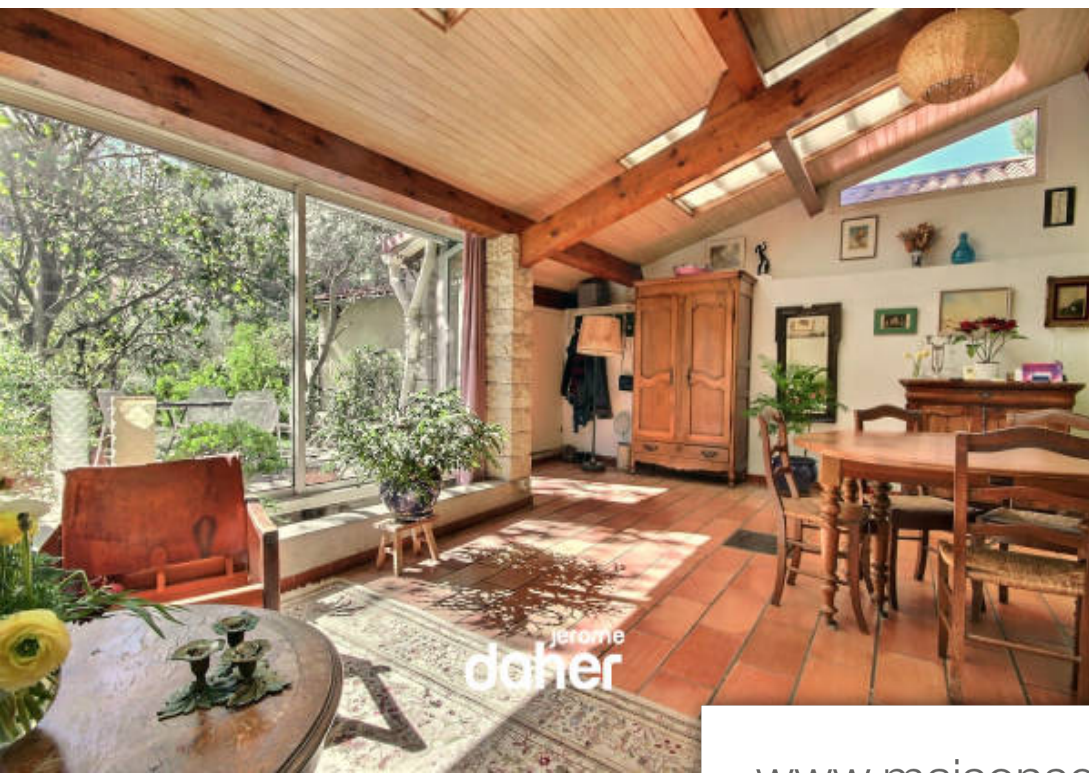

www.maisonsetappartements.fr