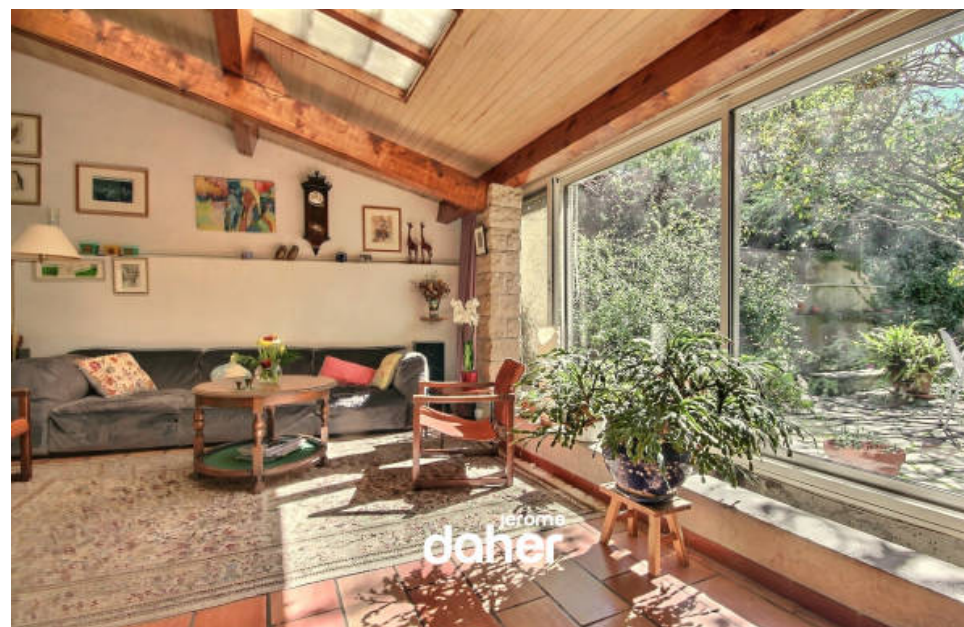

La Panouse, au calme absolu, dans un environnement verdoyant et sans vis-à-vis, découvrez cette maison T6 de 130m2 implantée sur une jolie parcelle arborée de 460m2 avec garage. Orientée au sud, la maison offre 130m2 habitables environ. Le niveau principal offre un séjour-salle à manger qui s'ouvre généreusement sur la terrasse et le jardin arboré de plain pied, une cuisine aménagée et un salon ou bureau complètent les espaces à vivre. Côté nuit, 3 chambres, une salle d'eau et un WC complètent le niveau principal. Au niveau supérieur, les combles aménagés offrent un espace à exploiter selon vos envies, une belle terrasse avec vue dominante sur les pins et la mer en arrière plan. Enfin, le niveau inférieur qui dispose d'une 4ème chambre et d'un atelier offre un accès à une seconde partie du jardin côté nord. Contact Jerome Daher : 06 82 56 98 98 Les informations sur les risques auxquels ce bien est exposé sont disponibles sur le site Géorisques : www.georisques.gouv.fr

JEROME DAHER IMMOBILIER

193 rue paradis - 13006 MARSEILLE 6EME

[Contacter l'agence](#)

[Voir tous les biens de cette agence](#)