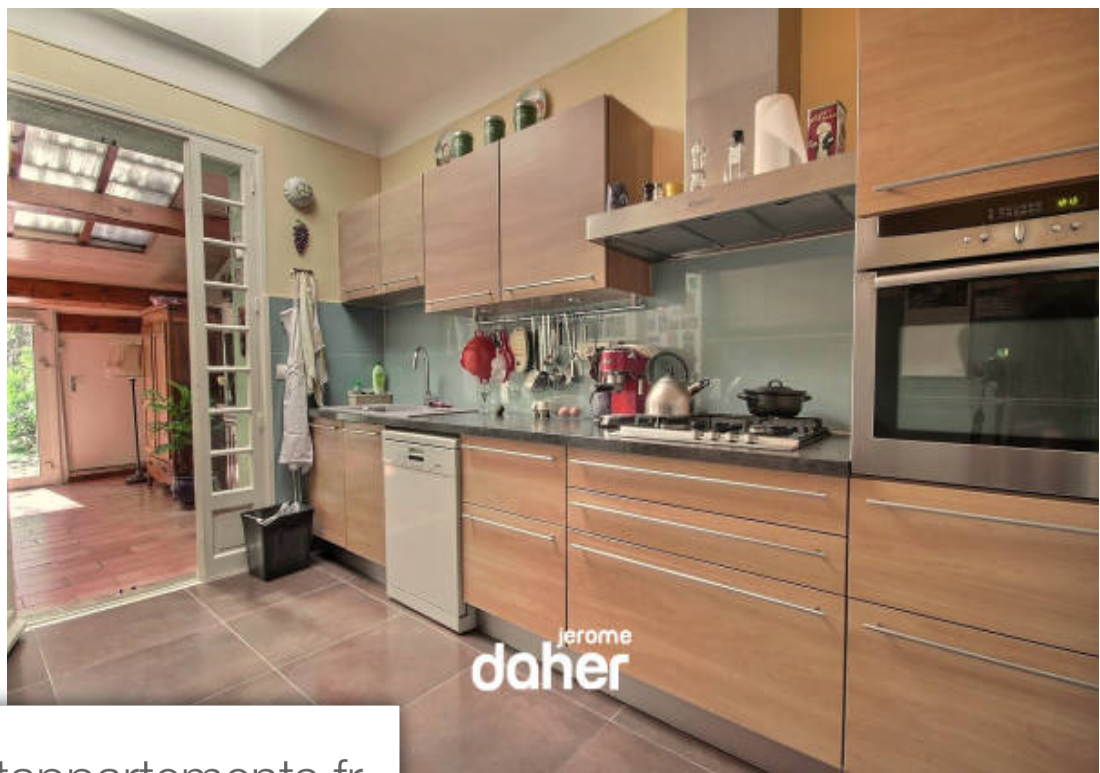

www.maisonsetappartements.fr