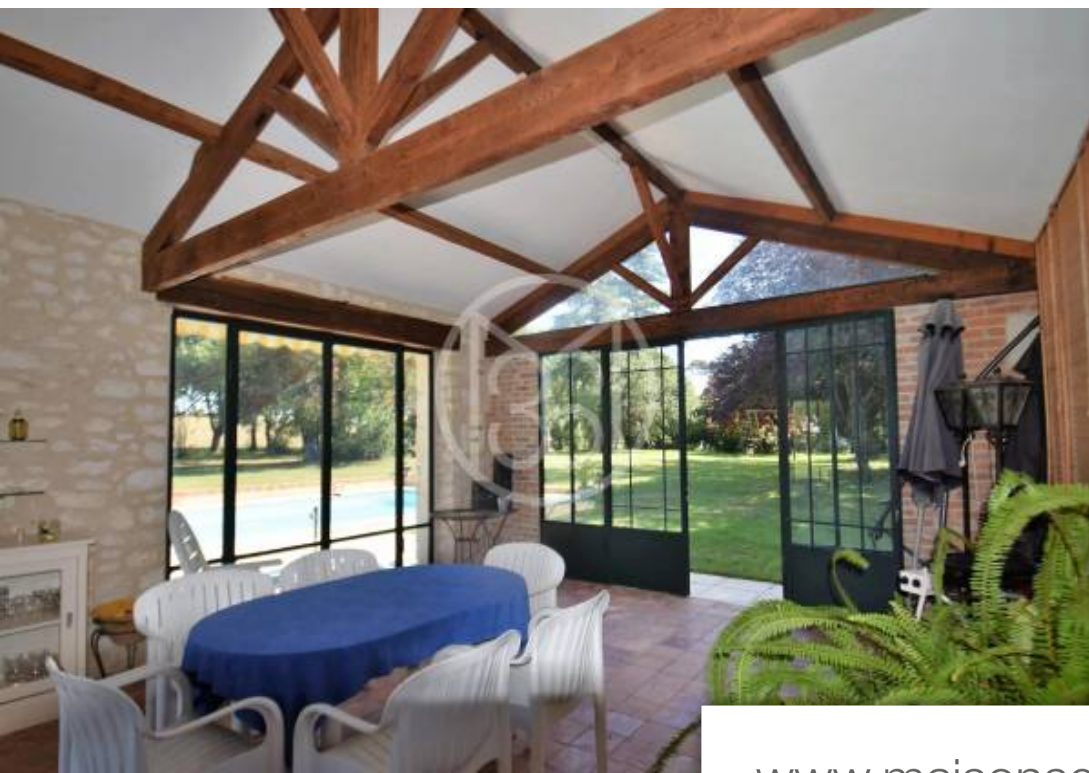

www.maisonsetappartements.fr