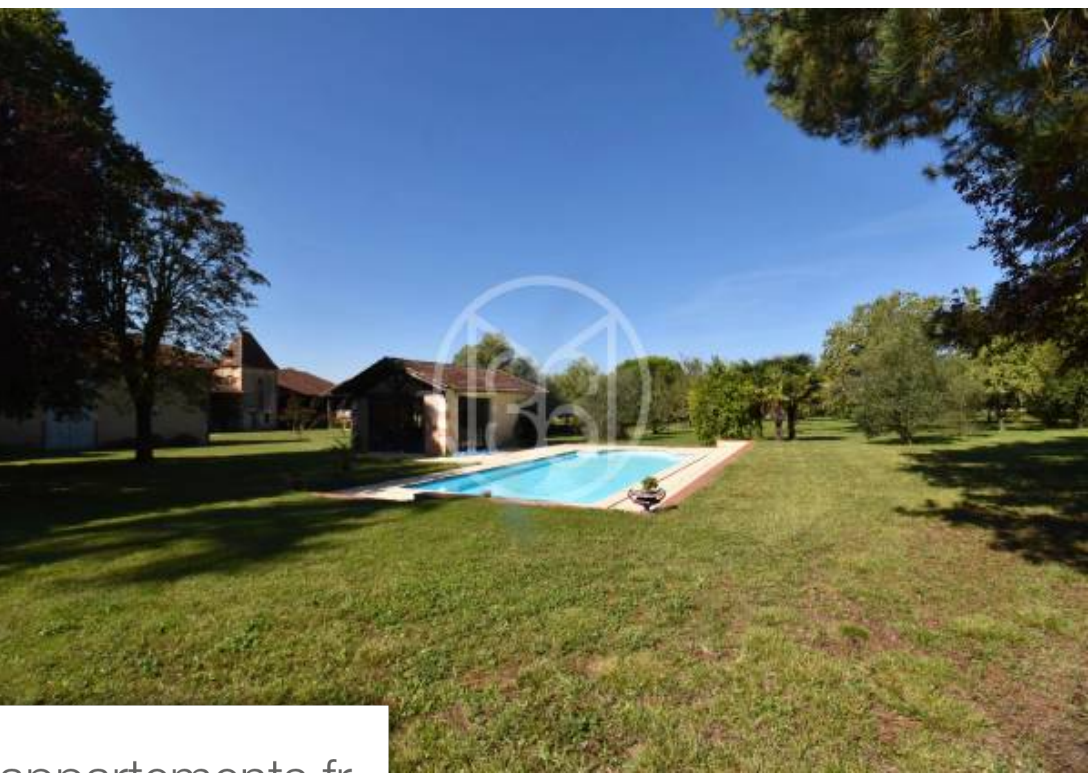

www.maisonsetappartements.fr