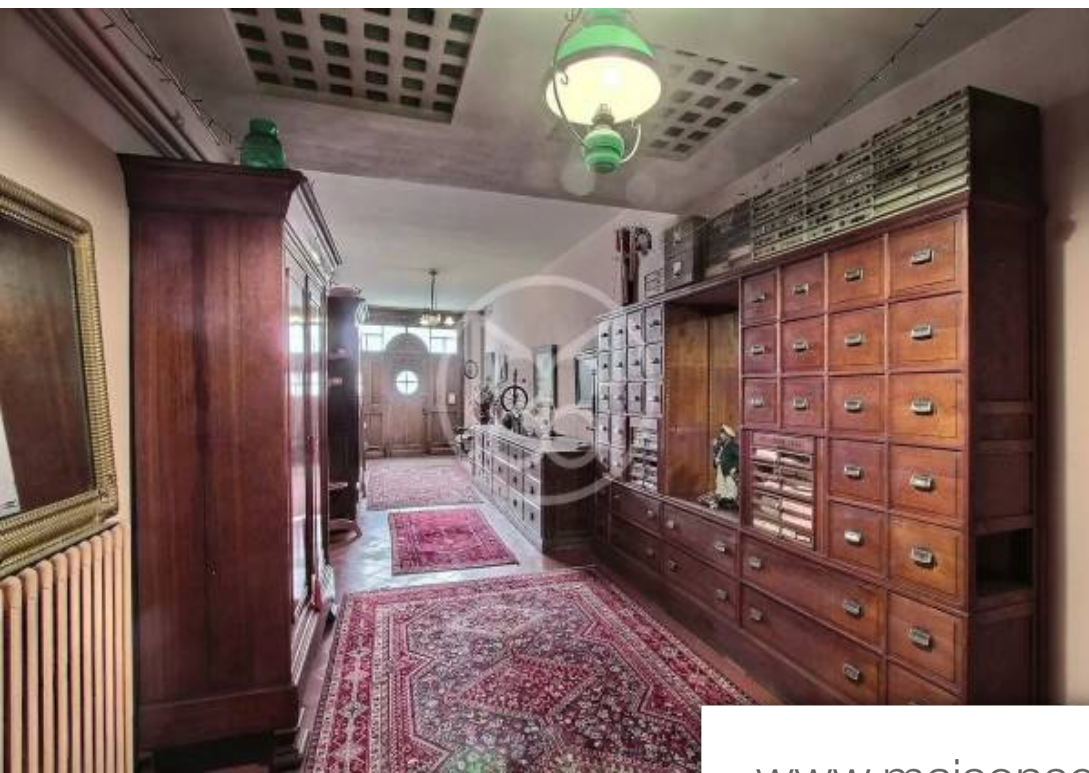

www.maisonsetappartements.fr