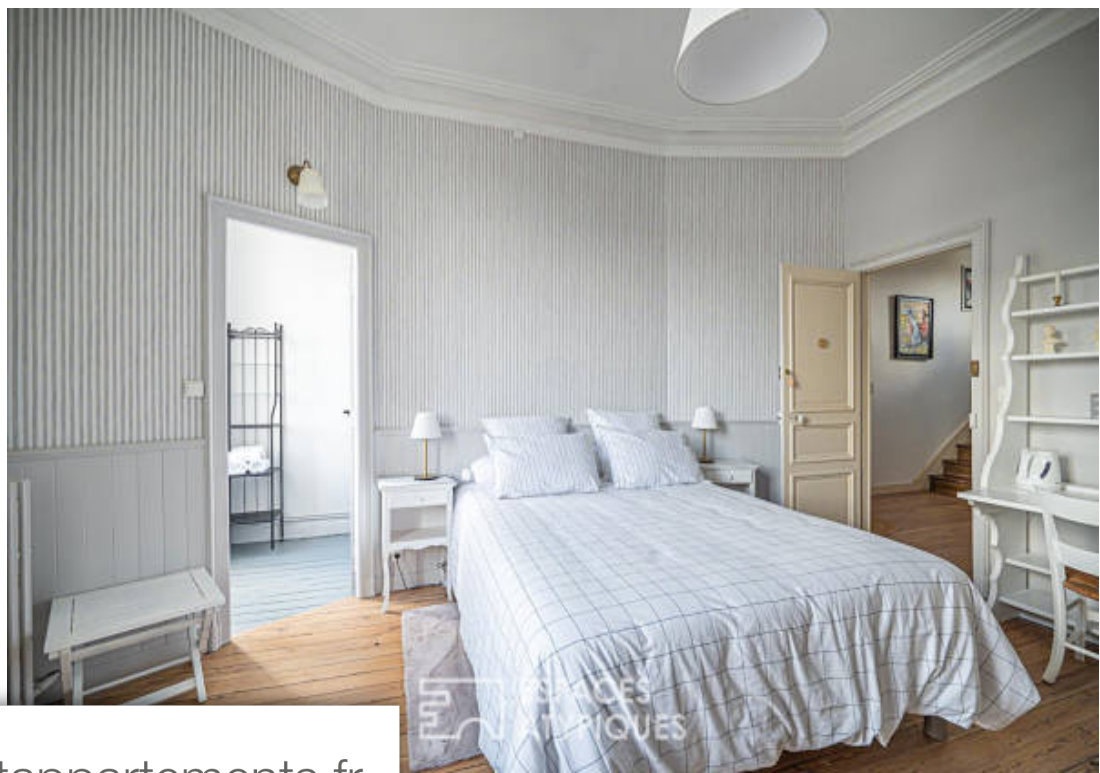

www.maisonsetappartements.fr