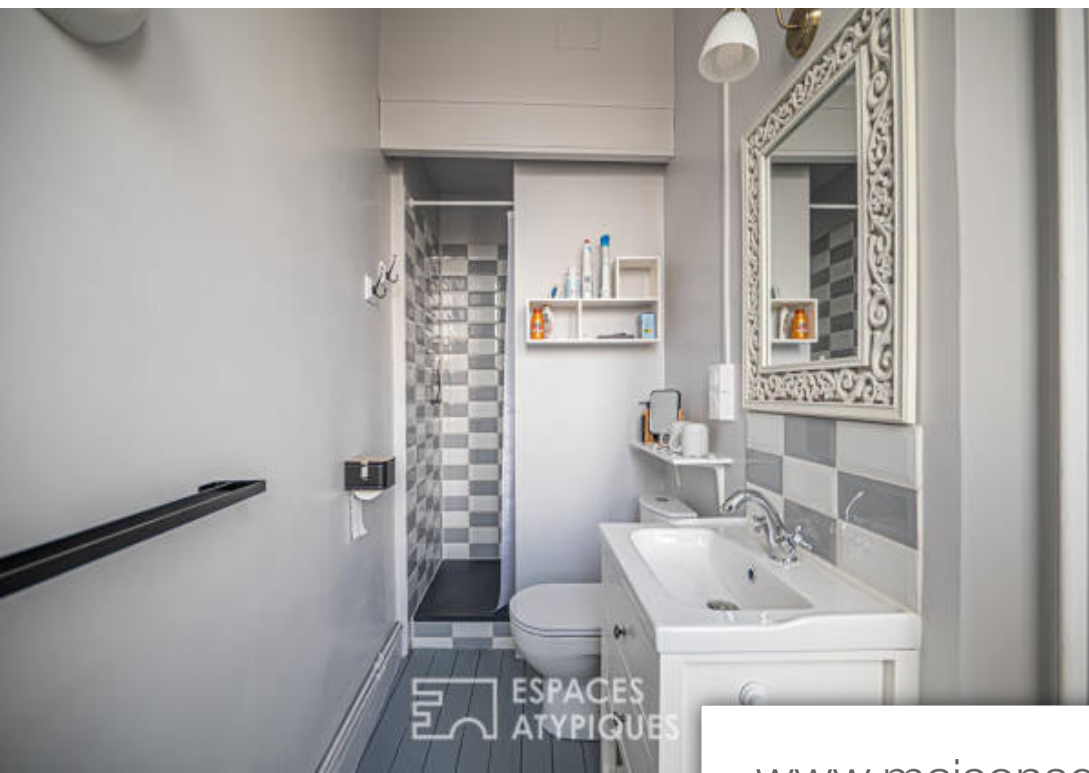

www.maisonsetappartements.fr