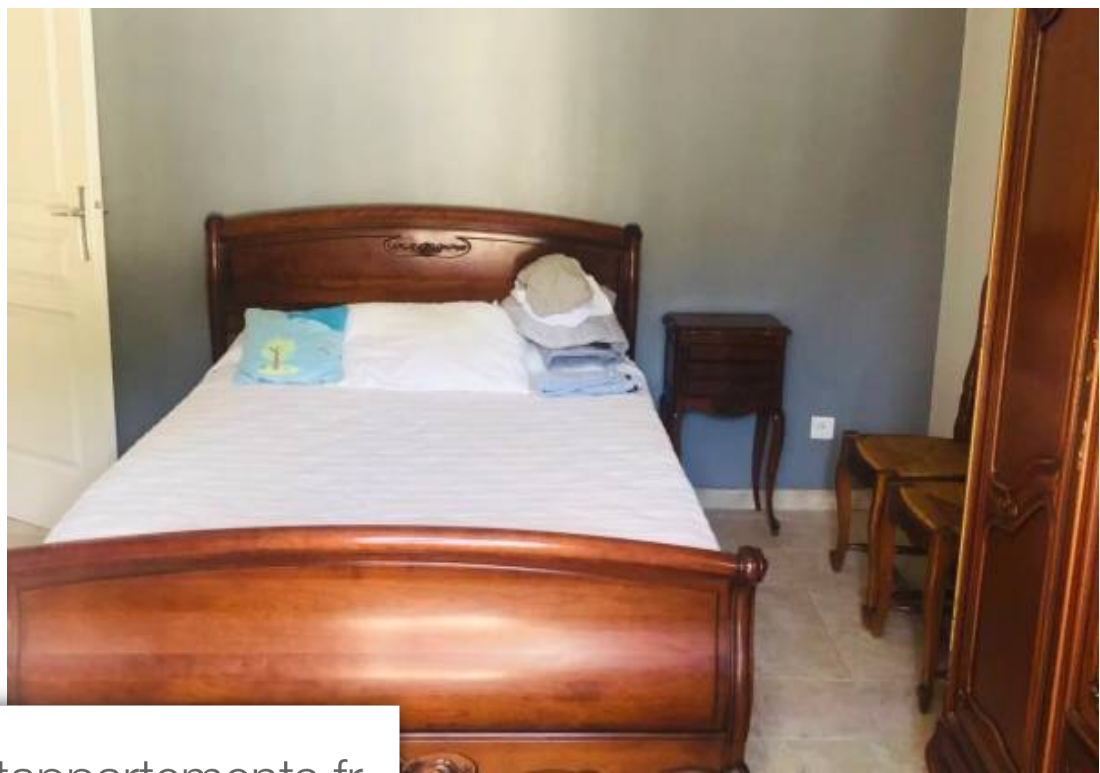

www.maisonsetappartements.fr