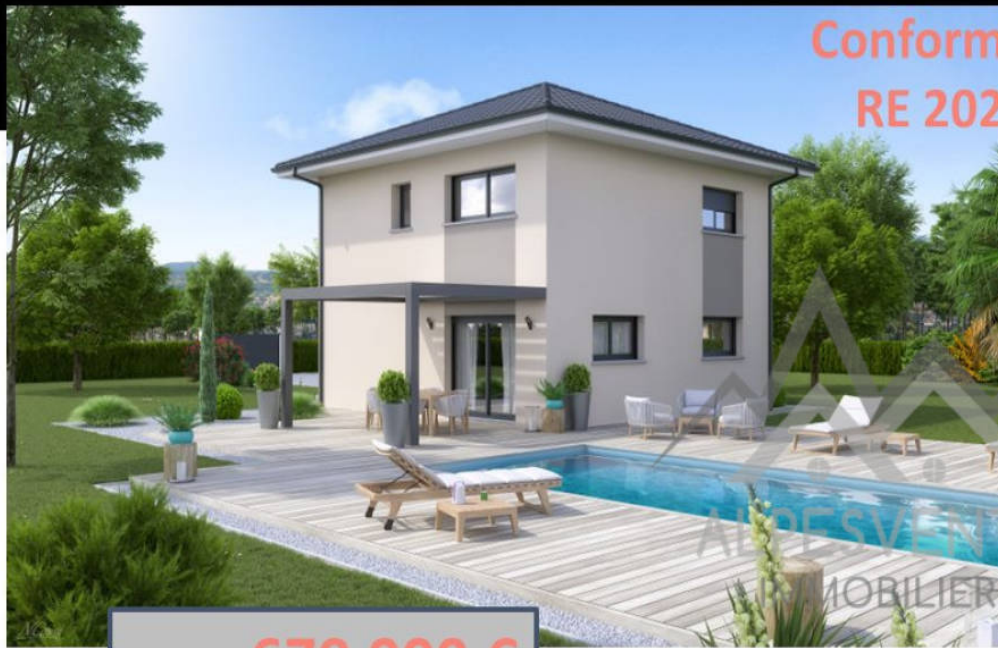

Villa familiale à 2 pas du lac Léman

tre villa de 4 chambres

ec :
nde pièce de vie
alles de bains
essing
rage et atelier
celle de 1 100 m²

06 15 07 96 14

info@alpesvente.com

À partir de : **679 000 €**

Domage ouvrage et garantie de parfait a

Pièces	5 Pièces
Superficie	107 m²
Référence	190451-ALPESVENTE
Prix	679 000 €

Messery

Maison à vendre (74140)

Projet de construction d'une maison individuelle sur une parcelle de 1130 m², offrant un emplacement idéal, proche de la suisse et du lac léman. Vous rêvez de construire votre maison idéale dans un cadre paisible tout en étant proche du centre du bourg et du magnifique lac léman ? Ne cherchez plus ! Nous vous présentons un terrain constructible d'exception de 1130 m², idéalement situé dans la charmante commune de messery, en haute-savoie. Sur ce grand terrain plat, nous vous proposons un superbe projet de construction : une maison individuelle et familiale de 5 pièces, d'une surface généreuse de 107 m². L'ensemble immobilier se compose comme suit : au rez-de-jardin : -spacieuse pièce de VI pour accueillir famille et amis -hall d'entrée accueillant -buanderie avec toilette pour plus de confort -garage pour abriter votre véhicule et atelier au niveau supérieur : -4 chambres confortables dont 1 en suite avec dressing et salle d'eau -1 salle de bains moderne -toilette supplémentaire un emplacement exceptionnel à moins de 10 minutes à pied du lac léman et de ses plages, un beau jardin, et une construction respectant la re 2020, c'est-à-dire les nouvelles normes thermiques en vigueur ...