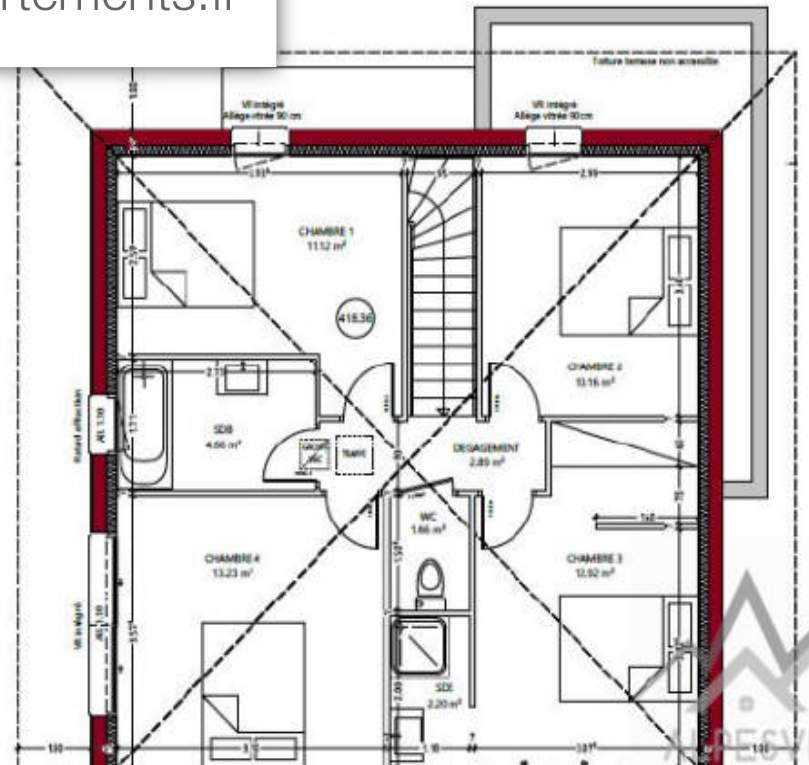

ALPESVENTE
IMMOBILIER

ALPESVENTE