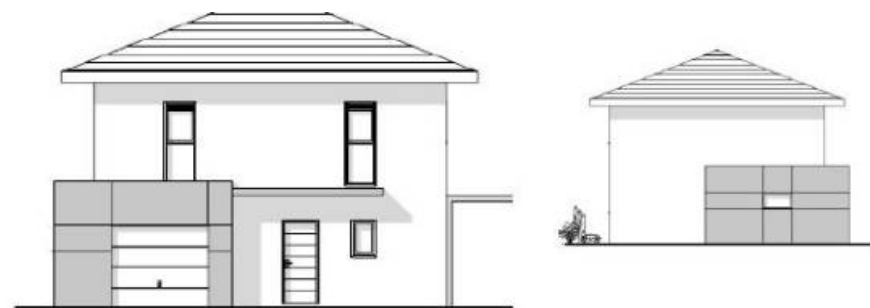

Projet de construction d'une maison individuelle sur une parcelle de 1130 m², offrant un emplacement idéal, proche de la suisse et du lac léman. Vous rêvez de construire votre maison idéale dans un cadre paisible tout en étant proche du centre du bourg et du magnifique lac léman ? Ne cherchez plus ! Nous vous présentons un terrain constructible d'exception de 1130 m², idéalement situé dans la charmante commune de messery, en haute-savoie. Sur ce grand terrain plat, nous vous proposons un superbe projet de construction : une maison individuelle et familiale de 5 pièces, d'une surface généreuse de 107 m². L'ensemble immobilier se compose comme suit : au rez-de-jardin : -spacieuse pièce de VI pour accueillir famille et amis -hall d'entrée accueillant -buanderie avec toilette pour plus de confort -garage pour abriter votre véhicule et atelier au niveau supérieur : -4 chambres confortables dont 1 en suite avec dressing et salle d'eau -1 salle de bains moderne -toilette supplémentaire un emplacement exceptionnel à moins de 10 minutes à pied du lac léman et de ses plages, un beau jardin, et une construction respectant la re 2020, c'est-à-dire les nouvelles normes thermiques en vigueur ...

ALPESVENTE.COM

1852 rte des Grandes Alpes - 74430 ST-JEAN-D'AULPS

[Contacter l'agence](#)

[Voir tous les biens de cette agence](#)