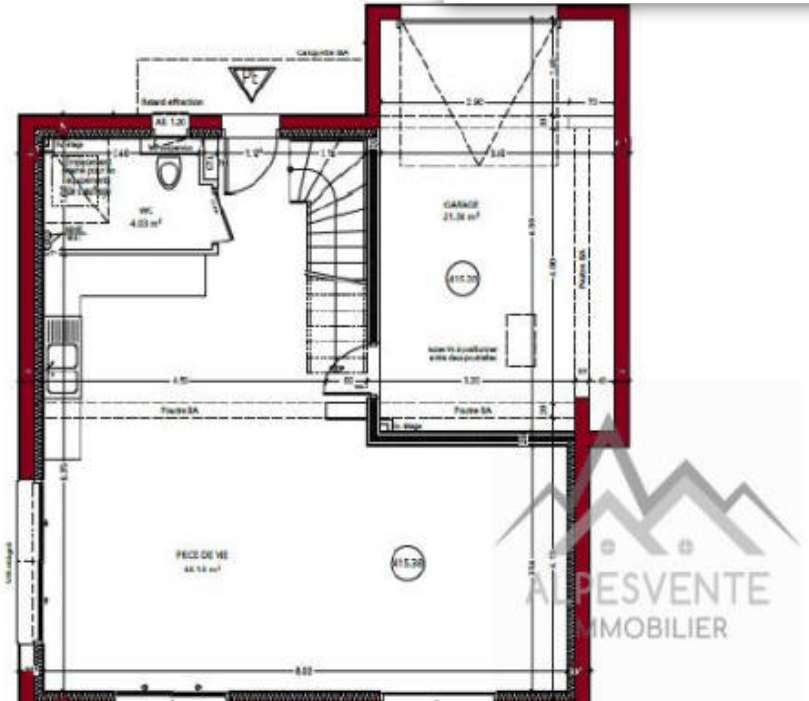

ALPESVENTE
IMMOBILIER

ALPESVENTE