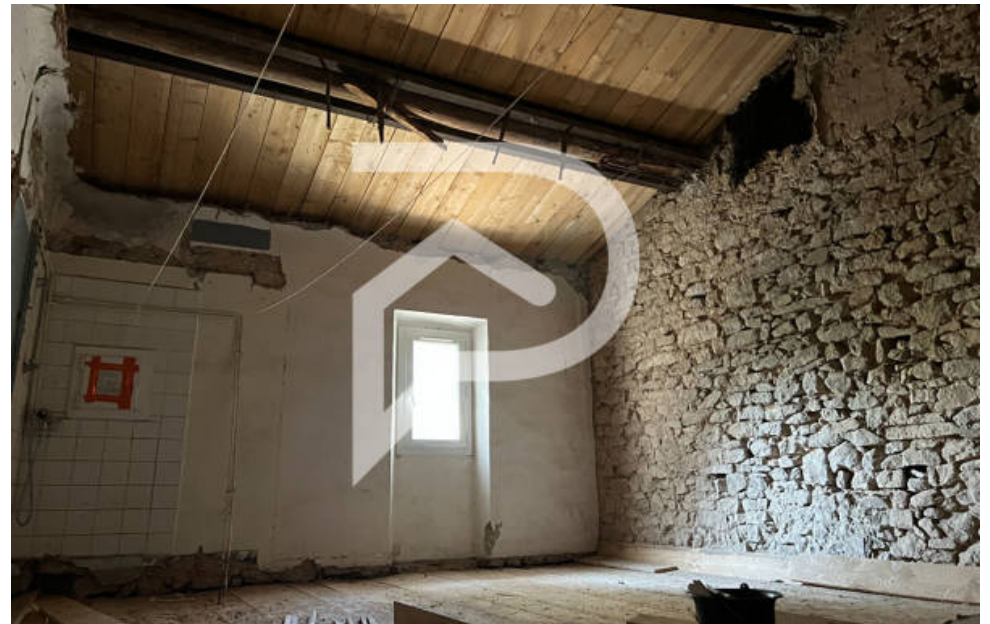

STÉPHANE PLAZA IMMOBILIER SAINTE VICTOIRE

RD 6 quartier saint Charles - 13710 FUYEAU

[Contacter l'agence](#)

[Voir tous les biens de cette agence](#)