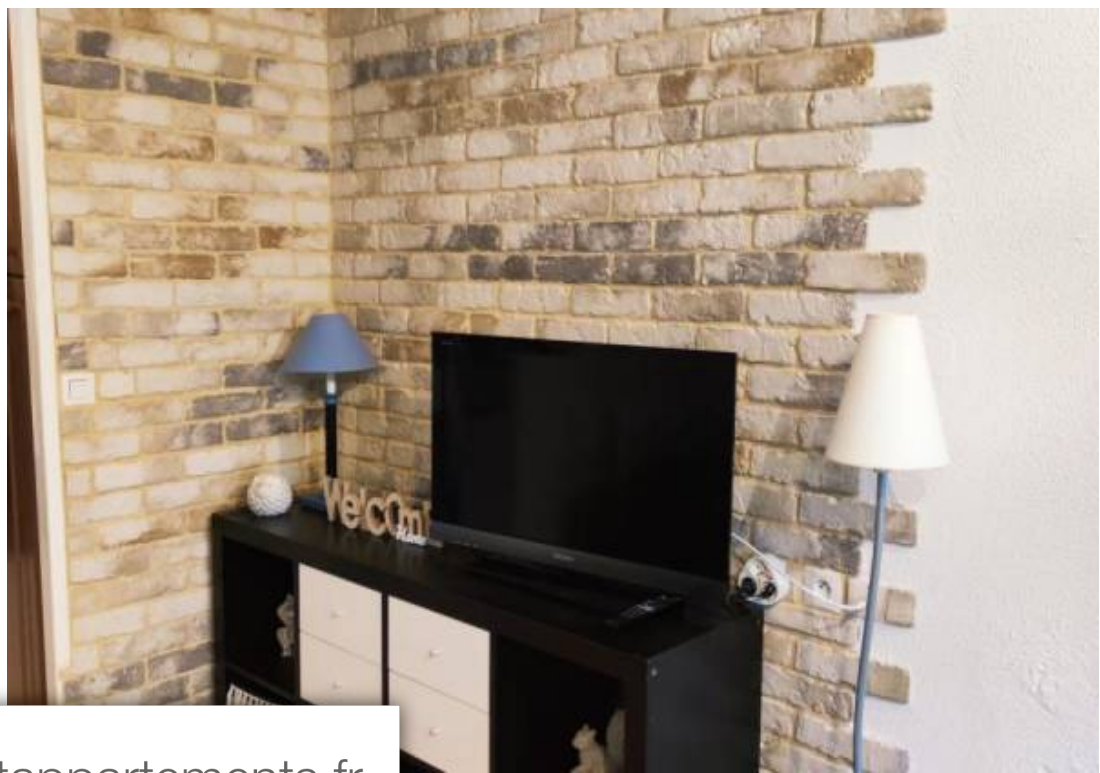

www.maisonsetappartements.fr