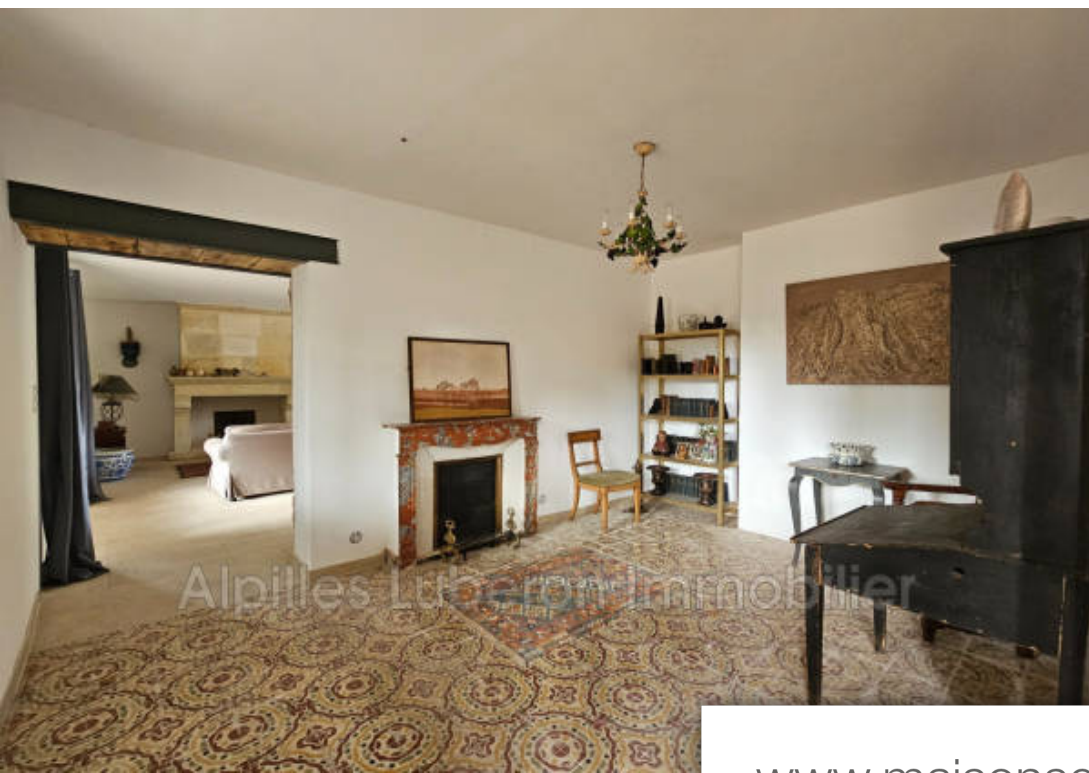

www.maisonsetappartements.fr