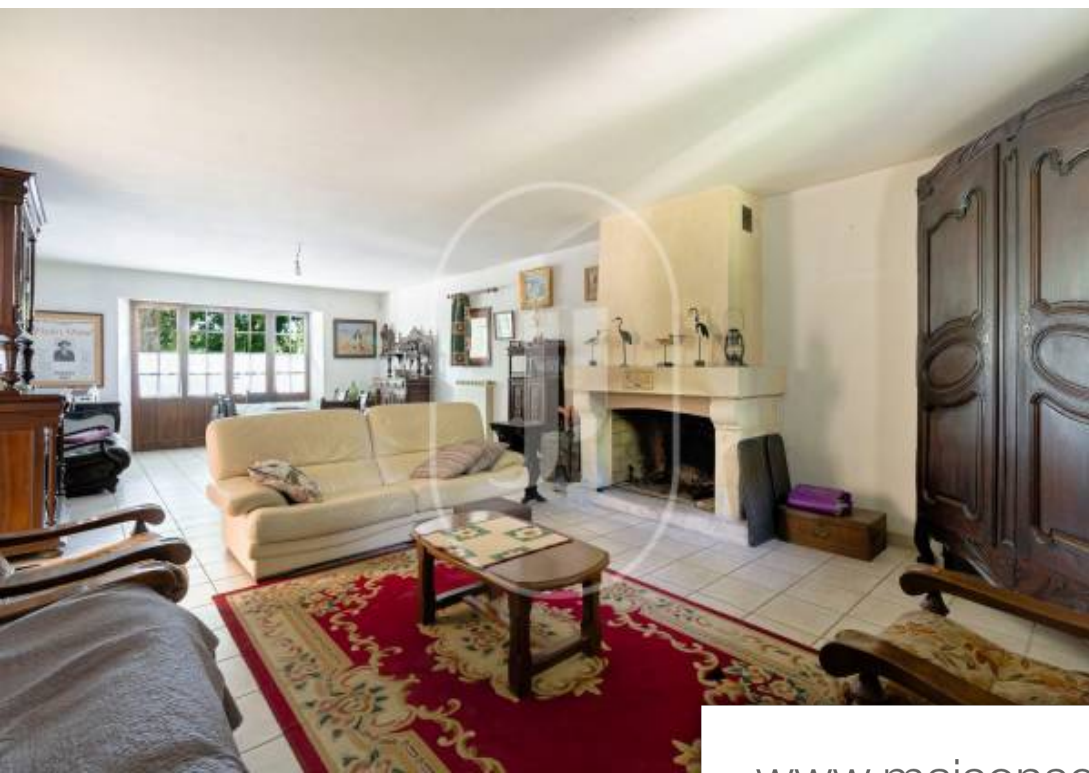

www.maisonsetappartements.fr