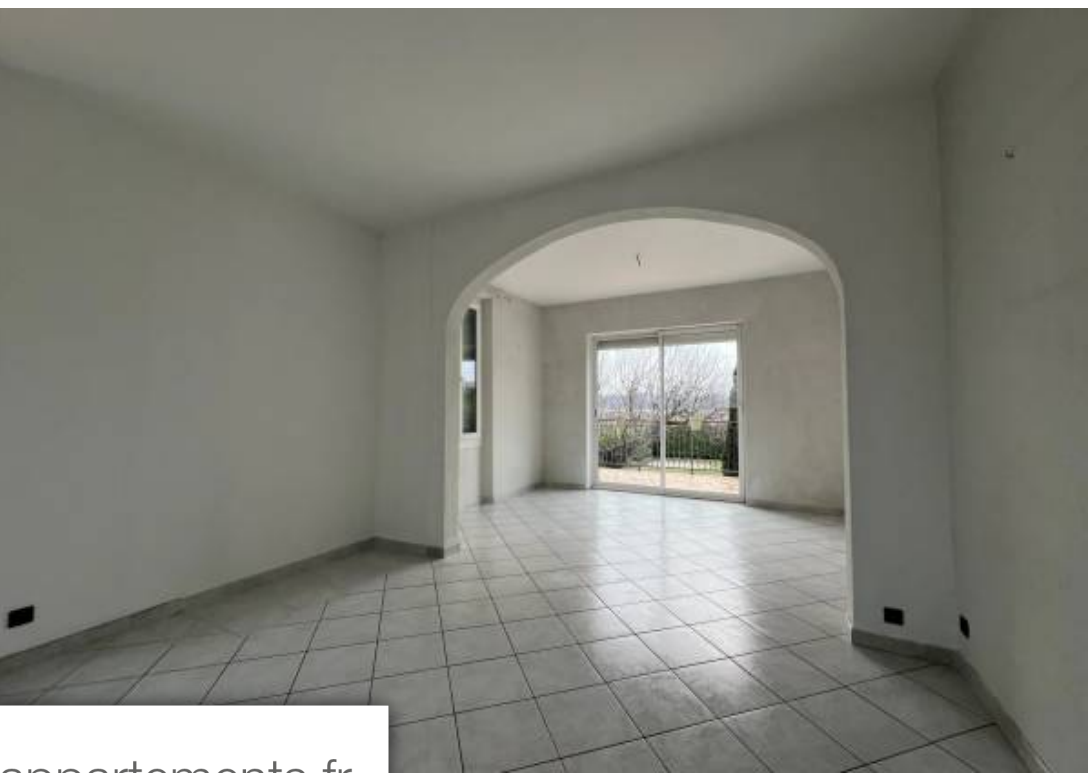

www.maisonsetappartements.fr