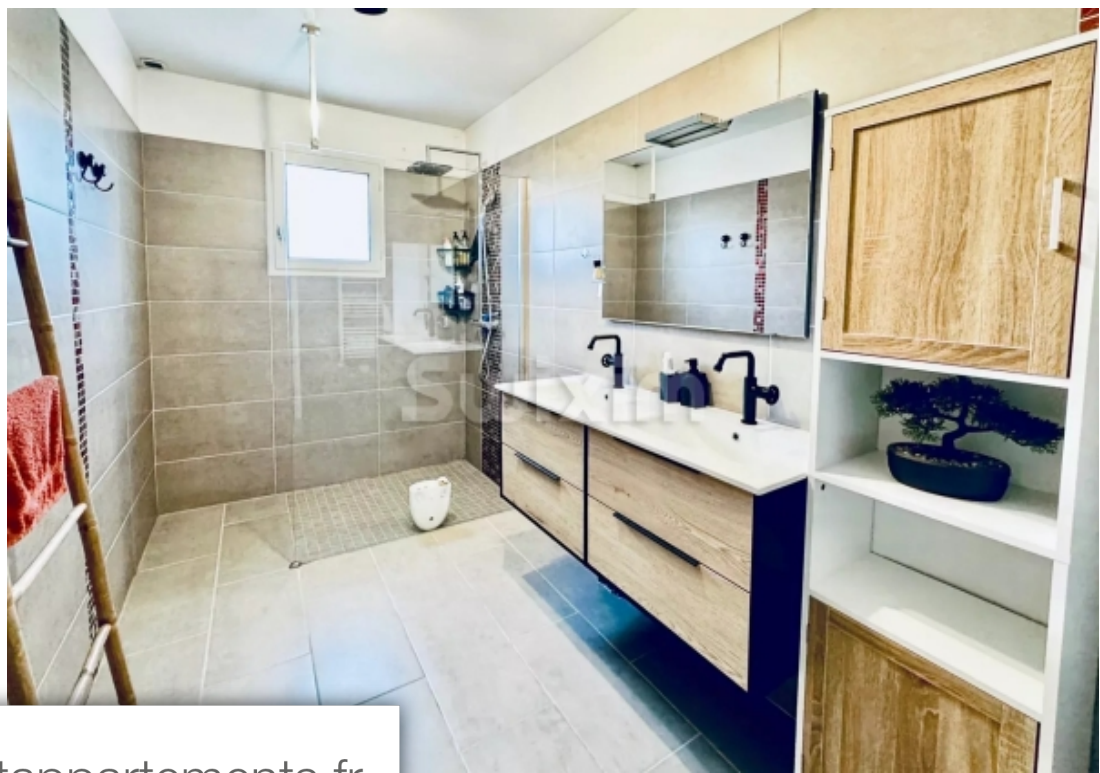

www.maisonsetappartements.fr