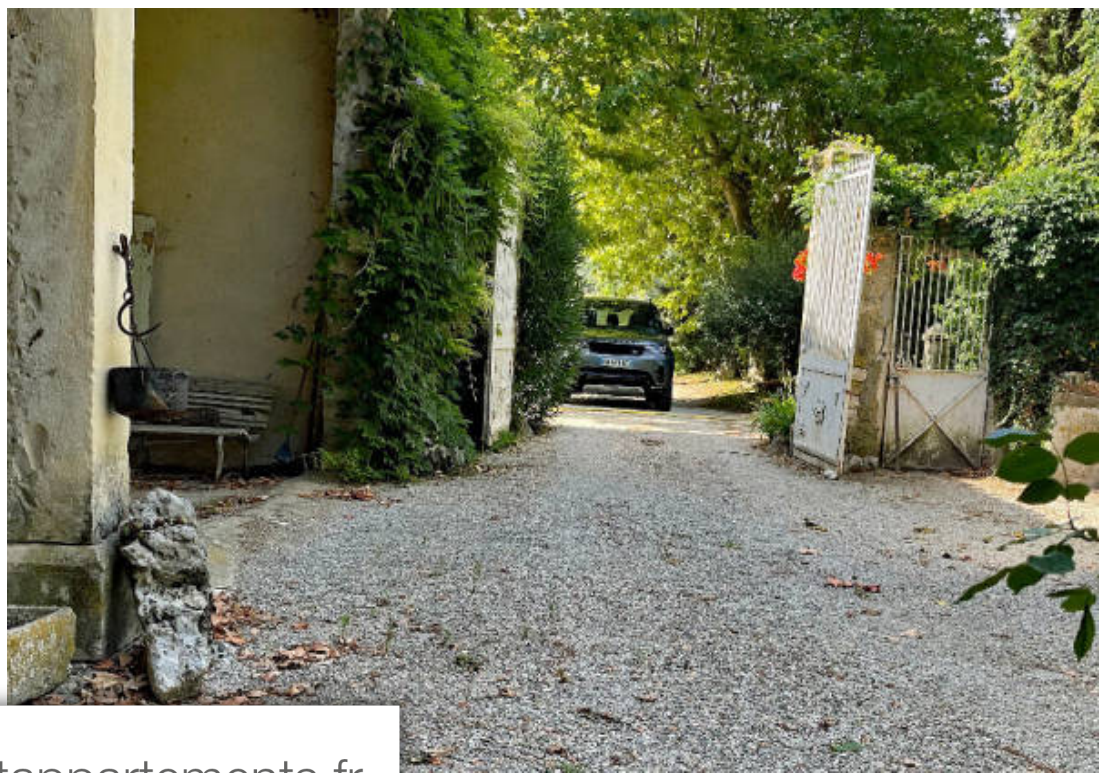

www.maisonsetappartements.fr