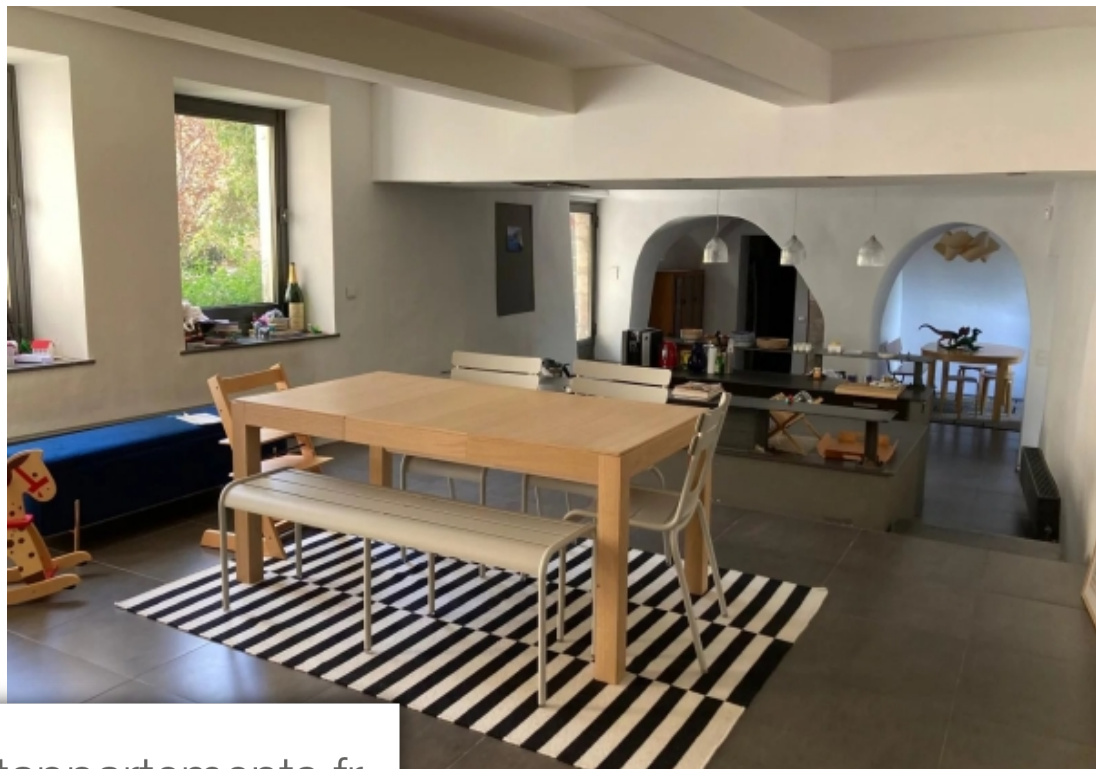

www.maisonsetappartements.fr