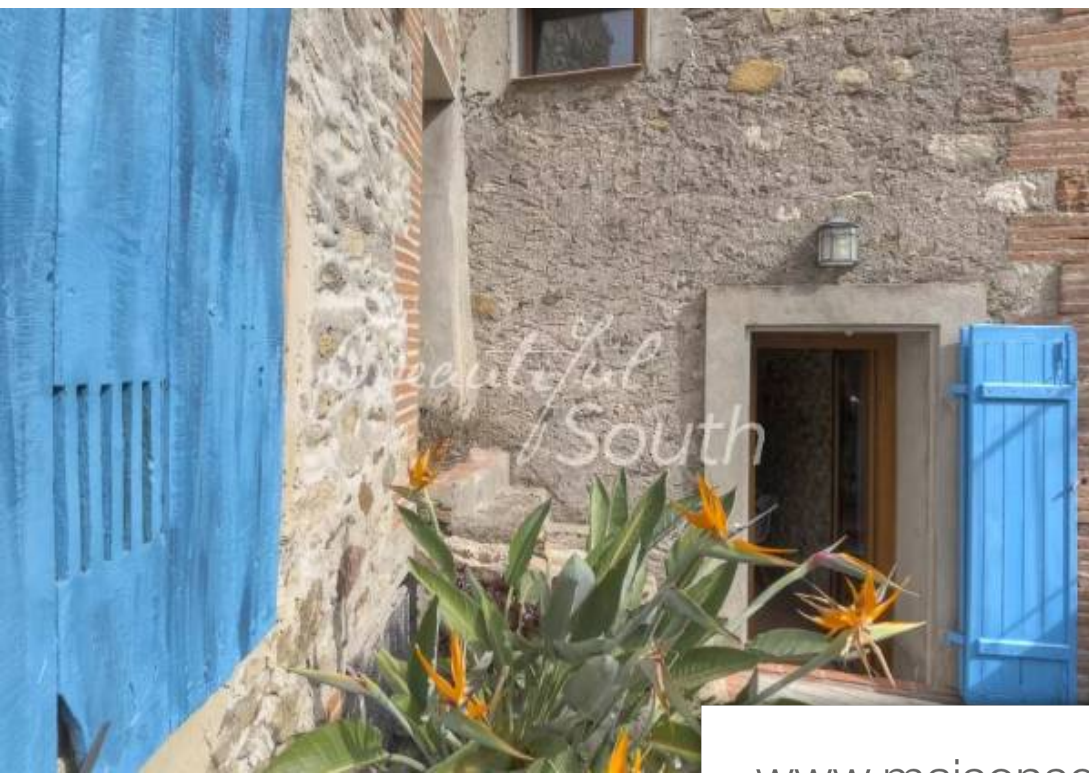

Pièces	9 Pièces
Superficie	475 m²
Référence	CP323
Prix	840 000 €

Montesquieu-des-Albères

Maison à vendre (66740)

Au coeur d'un des villages les plus prisés du Roussillon, propriété d'exception composée d'une habitation principale et d'une partie indépendante faisant office de gîte en activité, sur la commune de Montesquieu des Albères. Le mas a été entièrement rénové avec goût et matériaux de qualité et a su conserver tout le charme de l'ancien associé au confort et aux équipements modernes. La partie principale d'habitation est composée d'un vaste salon de 46m², d'une belle et grande cuisine, de trois chambres, d'une suite parentale complète, d'un dressing, d'une salle d'eau indépendante et de pièces de rangement. La partie "gîte" dispose d'une entrée indépendante ainsi qu'un accès privatif au jardin et à la piscine. Elle est composée d'une cuisine/ salle de séjour donnant accès à la terrasse et à sa piscine, d'un bel espace salon avec coin bureau, de trois chambres et de 2 salles d'eau. Les extérieurs du mas permettent de profiter en toute quiétude, et à l'abri des regards, du climat méditerranéen: diverses terrasses, piscine, et coin salon. Cette propriété de caractère est idéale en grande et chaleureuse maison de famille ou en activité de gîte ou chambres d'hôtes comme c'est le cas ...

BEAUTIFUL SOUTH

13 avenue Maréchal Leclerc - 66000 PERPIGNAN

[Contacter l'agence](#)

[Voir tous les biens de cette agence](#)

www.maisonsetappartements.fr