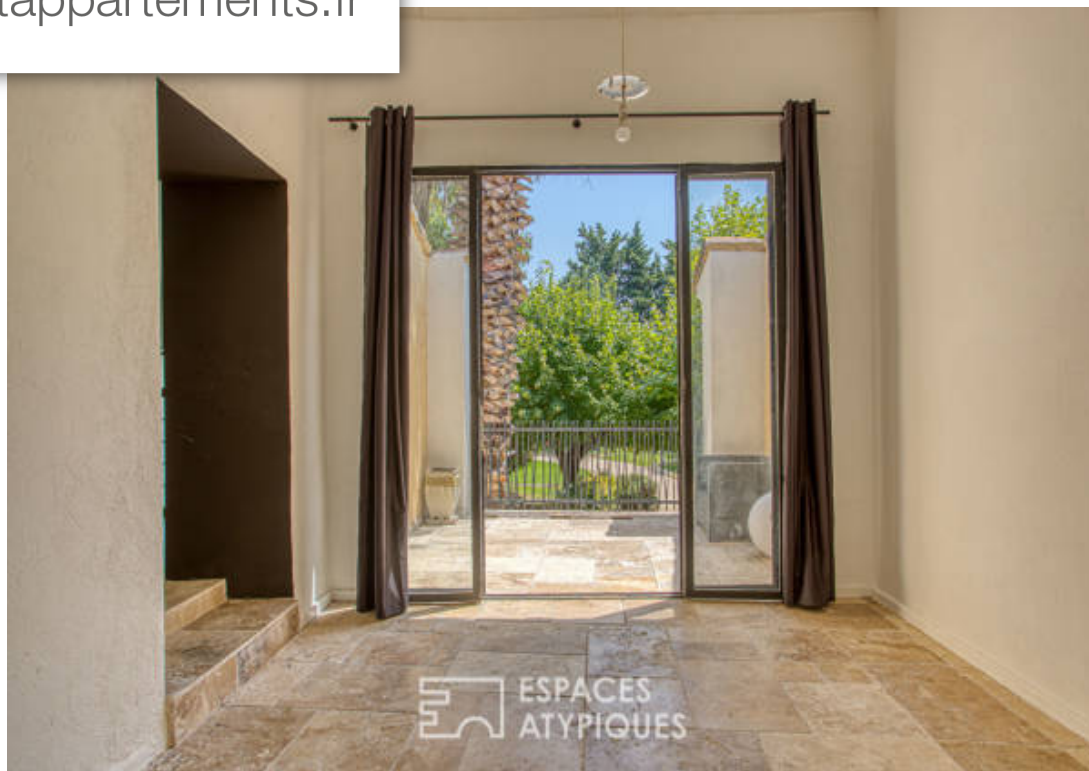

ESPACES
ATYPIQUES