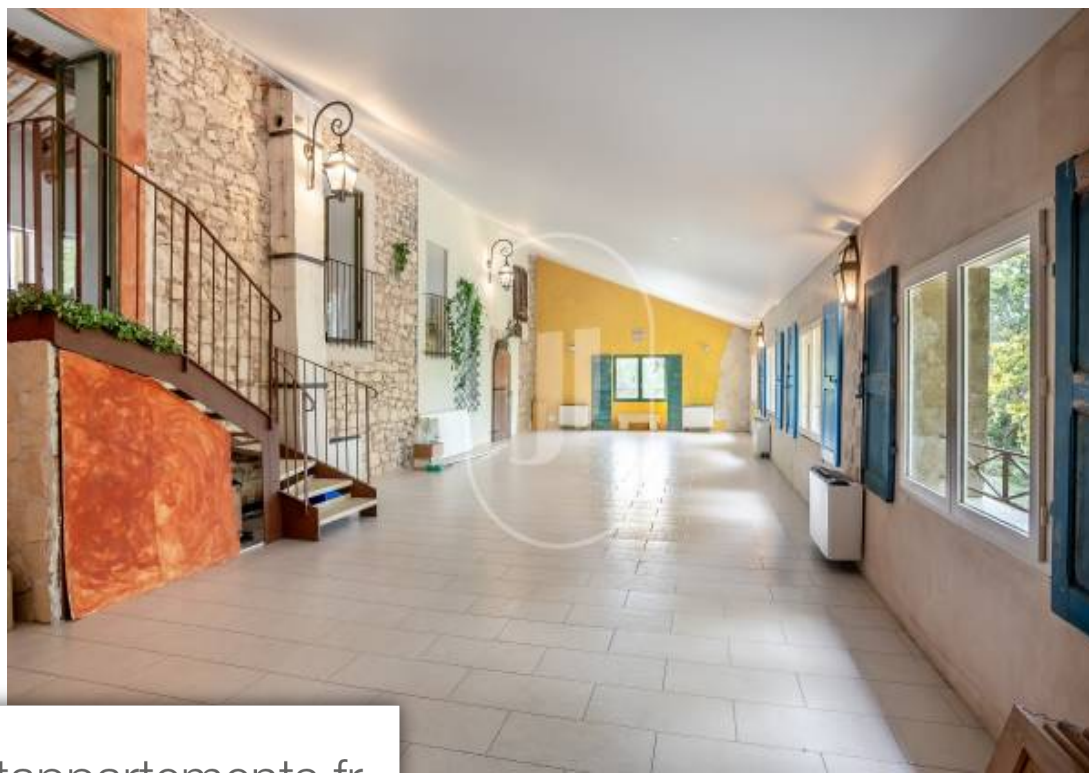

www.maisonsetappartements.fr