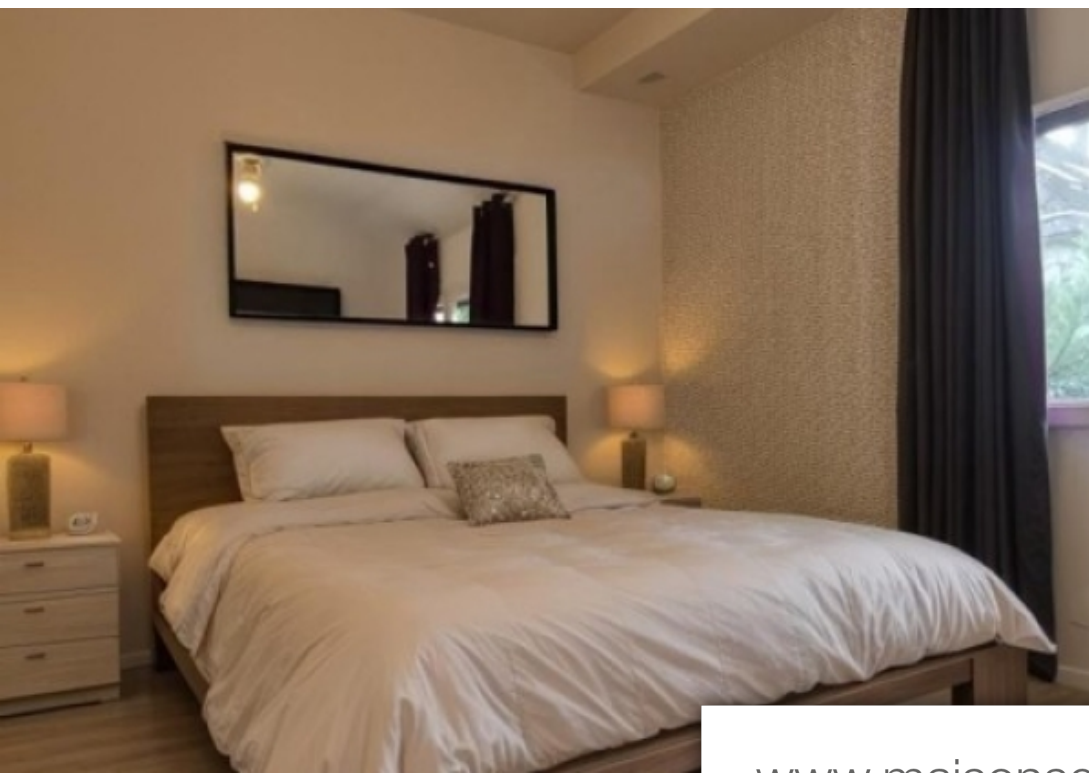

www.maisonsetappartements.fr