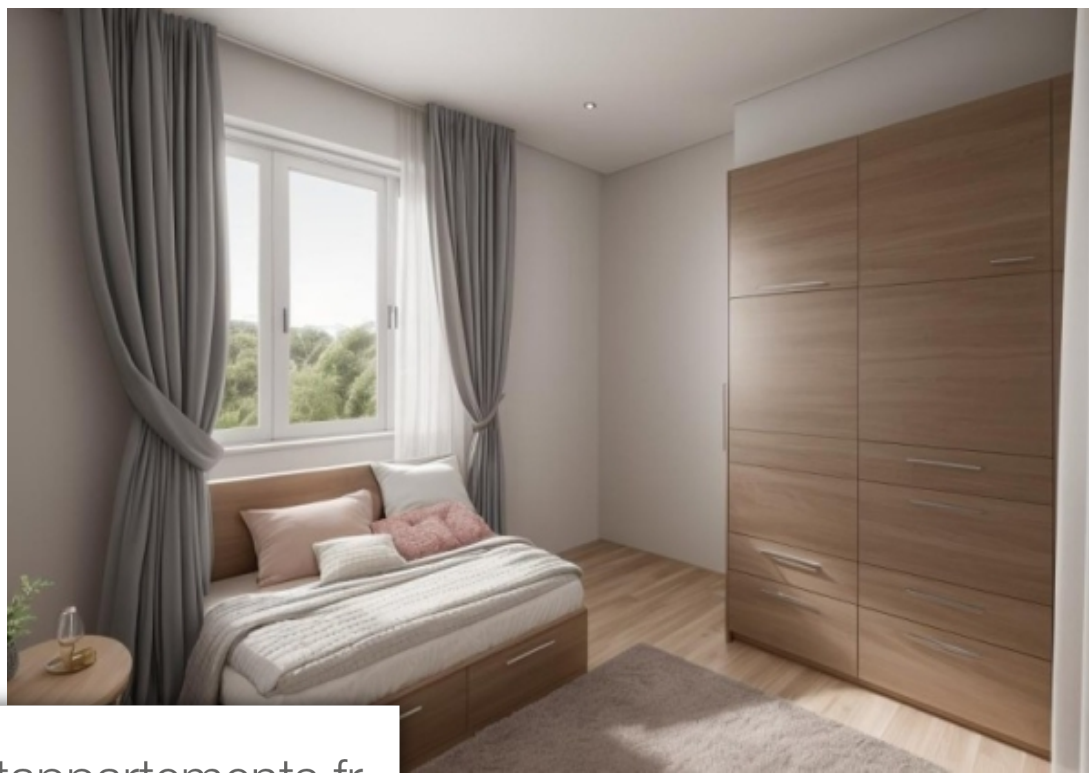

www.maisonsetappartements.fr