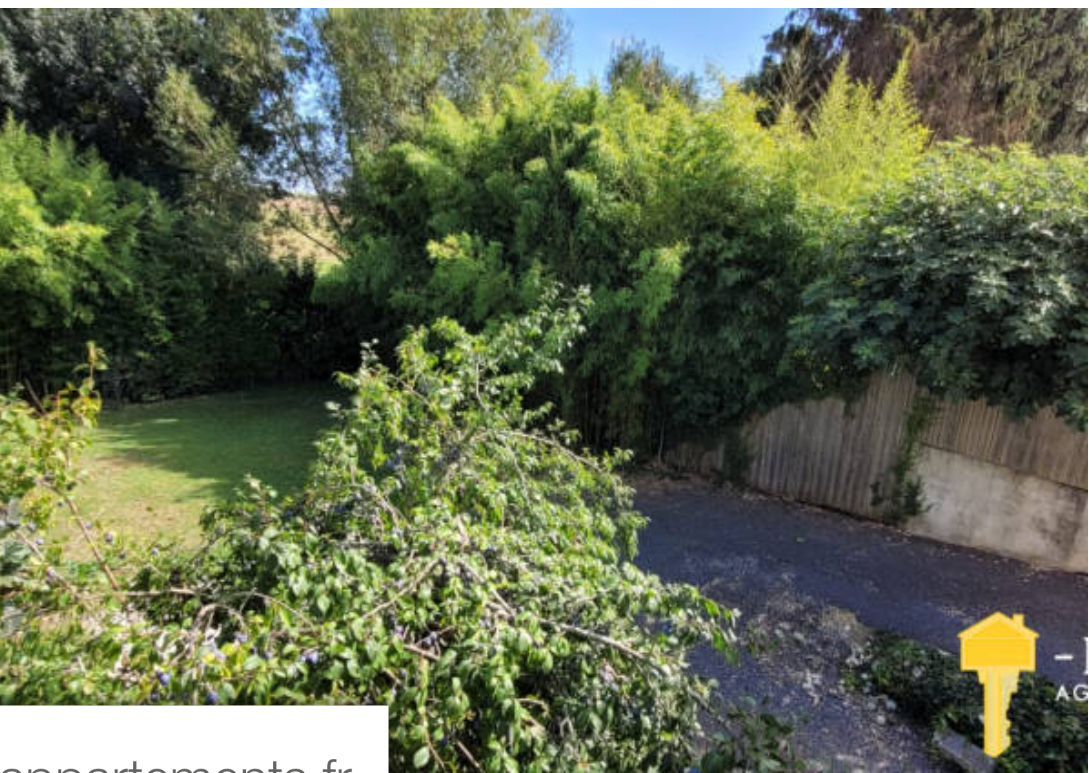

www.maisonsetappartements.fr