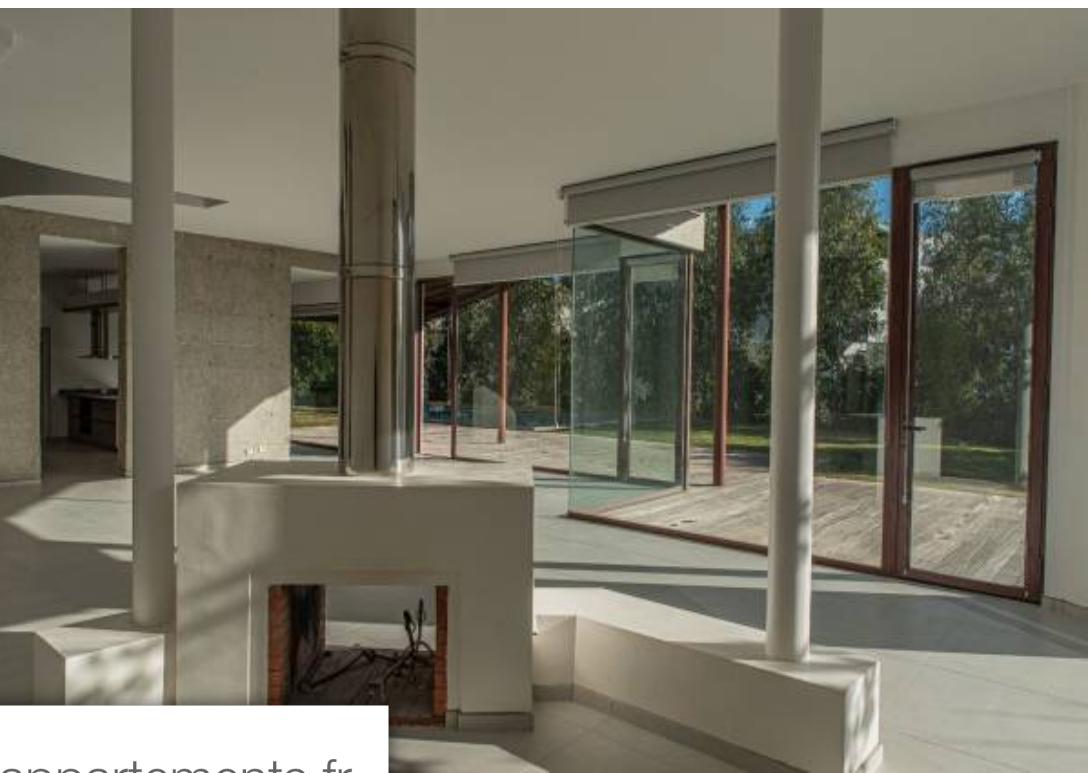

www.maisonsetappartements.fr