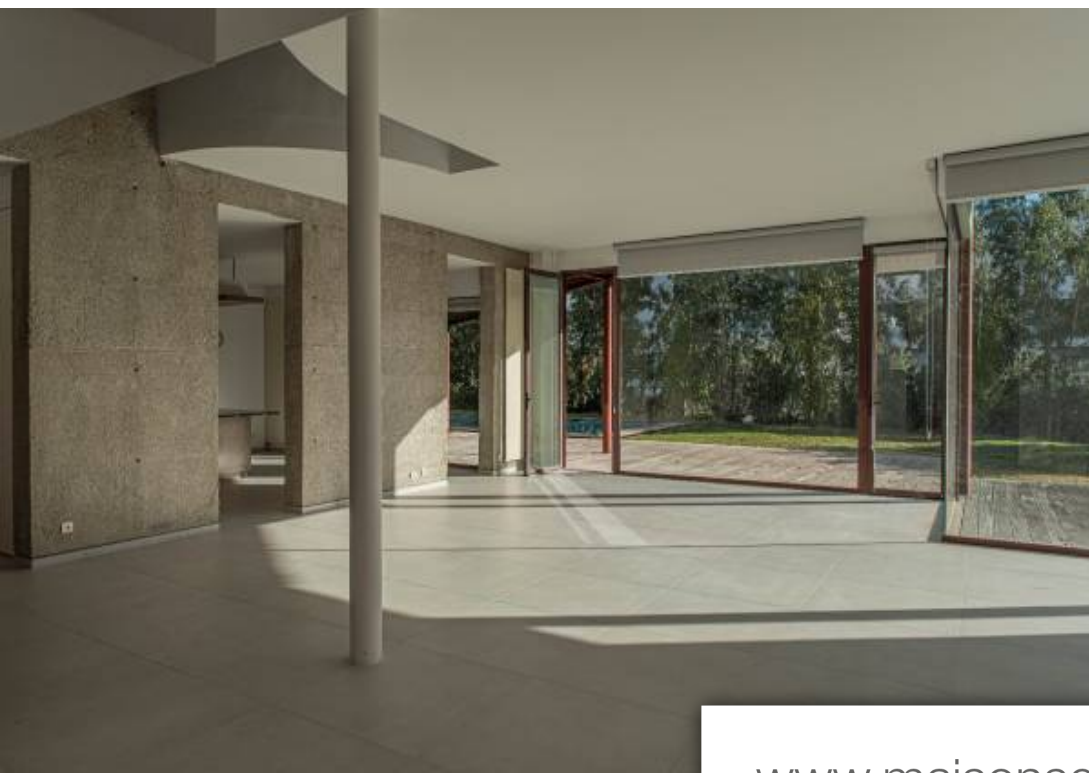

www.maisonsetappartements.fr